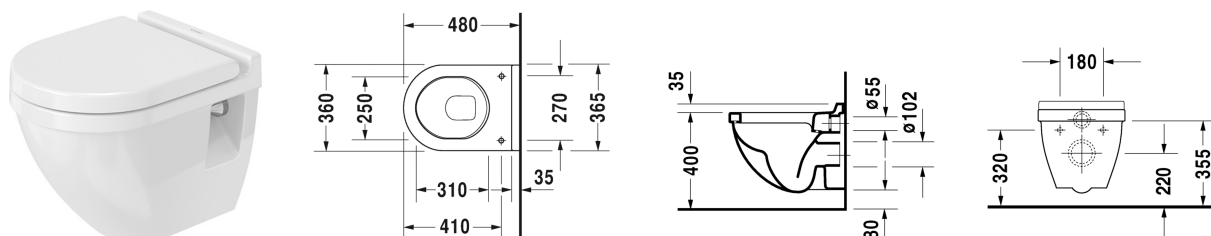

**Starck 3 Závěsný klozet Compact # 220209..00 / 220209..00**

| &lt; 360 mm &gt; |

Závěsný klozet Compact	Rozměr	Váha	Objednací číslo
klozet s hlubokým splachováním, UWL třída 2			
<b>Barvy</b>			
00 Bílá 20 Hygienická bílá (antibakteriálně působící keramická glazura)			
<b>Varianta</b>			
● 4,5 l	360 x 480 mm	21,500 kg	220209..00
● 4,5 l	360 x 480 mm	21,500 kg	220209..00
Sanitární keramika se speciálním povrchem WonderGliss zůstává čistá a dobře vypadající po dlouhou dobu. Pokud chcete objednat povrchovou úpravu WonderGliss vložte za objednáč. číslo "1".			
<b>Příslušenství</b>			
Protihluková sada pro závěsné WC		0,300 kg	005020
Upevnění pro závěsný bidet a závěsné WC	Ø 12 x 180 mm	0,200 kg	006500
<b>Vhodné produkty</b>			
WC sedátko závěsy ušlechtilá ocel, bez sklápěcí automatiky,			006381
WC sedátko závěsy ušlechtilá ocel, odnímatelné, se sklápěcí automatikou,			006389