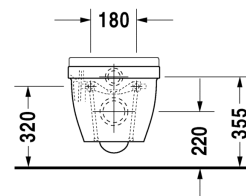

Starck 3 Závěsný klozet Compact # 222709..00 / 222709..00

| < 360 mm > |

Závěsný klozet Compact	Rozměr	Váha	Objednací číslo
klozet s hlubokým splachováním, včetně upevnění Durafix, UWL třída 1			
Barvy			
00 Bílá 20 Hygienická bílá (antibakteriálně působící keramická glazura)			
Varianta			
♣ 4,5 l	360 x 485 mm	21,500 kg	222709..00
♣ 4,5 l	360 x 485 mm	21,500 kg	222709..00
Infobox			
Durafix 2 pro skryté upevnění je součástí dodávky			
Sanitární keramika se speciálním povrchem WonderGliss zůstává čistá a dobře vypadající po dlouhou dobu. Pokud chcete objednat povrchovou úpravu WonderGliss vložte za objednáací číslo "1".			
Příslušenství keramika			
Upevnění pro závěsný bidet a závěsné WC	Ø 12 x 180 mm	0,200 kg	006500
Příslušenství			
Protihluková sada pro závěsné WC		0,300 kg	005020
Vhodné produkty			
WC sedátko závěsy ušlechtilá ocel, bez sklápěcí automatiky,			006381
WC sedátko závěsy ušlechtilá ocel, odnímatelné, se sklápěcí automatikou,			006389

Na všech výkresech jsou uvedeny všechny potřebné rozměry (mm), které podléhají běžným tolerancím. Přesné rozměry lze zjistit pouze přímo na výrobku.