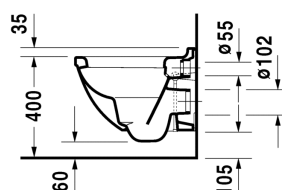

Starck 3 Závěsný klozet Compact # 222709..00 / 222709..00

| < 360 mm > |

Závěsný klozet Compact	Rozměr	Váha	Objednací číslo
klozet s hlubokým splachováním, včetně upevnění Durafix, UWL třída 1			
Barvy			
00 Bílá 20 Hygienická bílá (antibakteriálně působící keramická glazura)			
Varianta			
♣ 4,5 l	360 x 485 mm	21,500 kg	222709..00
♣ 4,5 l	360 x 485 mm	21,500 kg	222709..00
Infobox			
Durafix 2 pro skryté upevnění je součástí dodávky			
Sanitární keramika se speciálním povrchem WonderGliss zůstává čistá a dobře vypadající po dlouhou dobu. Pokud chcete objednat povrchovou úpravu WonderGliss vložte za objednáací číslo "1".			
Příslušenství keramika			
Upevnění pro závěsný bidet a závěsné WC	Ø 12 x 180 mm	0,200 kg	006500
Příslušenství			
Protihluková sada pro závěsné WC		0,300 kg	005020
Vhodné produkty			
WC sedátko závěsy ušlechtilá ocel, bez sklápěcí automatiky,			006381
WC sedátko závěsy ušlechtilá ocel, odnímatelné, se sklápěcí automatikou,			006389

Na všech výkresech jsou uvedeny všechny potřebné rozměry (mm), které podléhají běžným tolerancím. Přesné rozměry lze zjistit pouze přímo na výrobku.