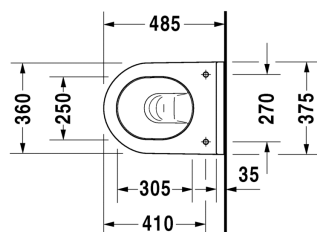

Starck 3 Závěsný klozet Compact # 222709..00 / 222709..00

| < 360 mm > |

Závěsný klozet Compact	Rozměr	Váha	Objednací číslo
klozet s hlubokým splachováním, včetně upevnění Durafix, UWL třída 1			
Barvy			
00 Bílá 20 Hygienická bílá (antibakteriálně působící keramická glazura)			
Varianta			
♣ 4,5 l	360 x 485 mm	21,500 kg	222709..00
♣ 4,5 l	360 x 485 mm	21,500 kg	222709..00
Infobox			
Durafix 2 pro skryté upevnění je součástí dodávky			
Sanitární keramika se speciálním povrchem WonderGliss zůstává čistá a dobře vypadající po dlouhou dobu. Pokud chcete objednat povrchovou úpravu WonderGliss vložte za objednáací číslo "1".			
Příslušenství keramika			
Upevnění pro závěsný bidet a závěsné WC	Ø 12 x 180 mm	0,200 kg	006500
Příslušenství			
Protihluková sada pro závěsné WC		0,300 kg	005020
Vhodné produkty			
WC sedátko závěsy ušlechtilá ocel, bez sklápěcí automatiky,			006381
WC sedátko závěsy ušlechtilá ocel, odnímatelné, se sklápěcí automatikou,			006389

Na všech výkresech jsou uvedeny všechny potřebné rozměry (mm), které podléhají běžným tolerancím. Přesné rozměry lze zjistit pouze přímo na výrobku.