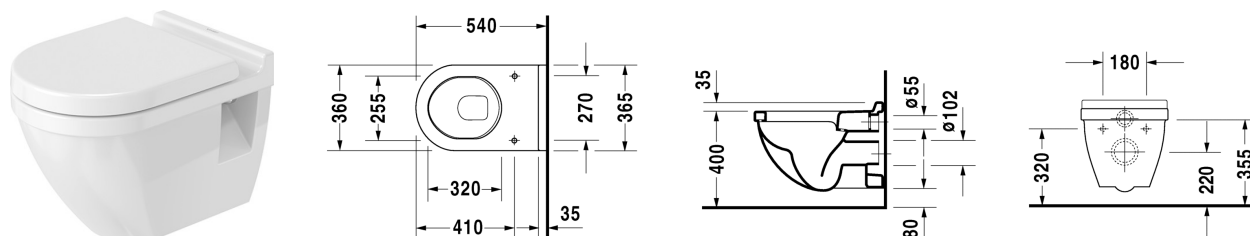

**Starck 3 Závěsný klozet # 220009..00 / 220009..00**

| &lt; 360 mm &gt; |

Závěsný klozet	Rozměr	Váha	Objednací číslo
klozet s hlubokým splachováním, UWL třída 1			
<b>Barvy</b>			
00 Bílá 20 Hygienická bílá (antibakteriálně působící keramická glazura)			
<b>Varianta</b>			
♣ 4,5 l	360 x 540 mm	26,500 kg	220009..00
♣ 4,5 l	360 x 540 mm	26,500 kg	220009..00
Sanitární keramika se speciálním povrchem WonderGliss zůstává čistá a dobře vypadající po dlouhou dobu. Pokud chcete objednat povrchovou úpravu WonderGliss vložte za objednací číslo "1".			
<b>Příslušenství keramika</b>			
Upevnění pro závěsný bidet a závěsné WC	Ø 12 x 180 mm	0,200 kg	006500
<b>Příslušenství</b>			
Protihluková sada pro závěsné WC		0,300 kg	005020
<b>Vhodné produkty</b>			
WC sedátko závěsy ušlechtilá ocel, bez sklápěcí automatiky,			006381
WC sedátko závěsy ušlechtilá ocel, odnímatelné, se sklápěcí automatikou,			006389

Na všech výkresech jsou uvedeny všechny potřebné rozměry (mm), které podléhají běžným tolerancím. Přesné rozměry lze zjistit pouze přímo na výrobku.