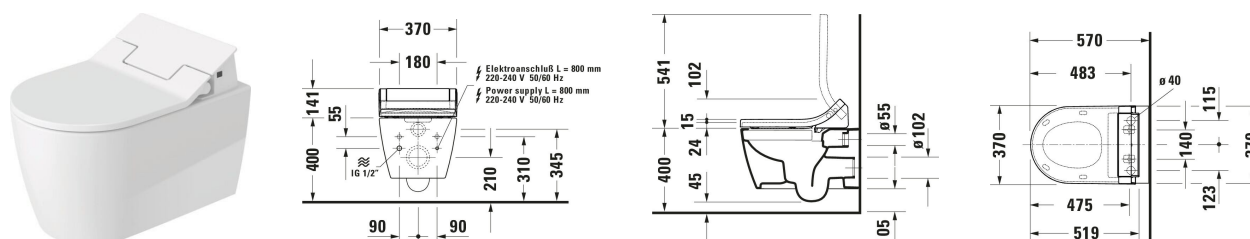

ME by Starck Závěsný klozet pro bidetové sedátko # 252959..00
 / 252959..00

| < 370 mm > |

Závěsný klozet pro bidetové sedátko	Rozměr	Váha	Objednací číslo
Množství vody na splachování: 4,5/3 l, Hluboké splachování, Splachovací kruh: rimless, Vč. skrytého upevnění, Vč. přípojvacích komponentů pro SensoWash, Sjednocený vodní štítek (UWL) třída: 1			
Barvy			
00 Bílá 20 Hygienická bílá (antibakteriálně působící keramická glazura)			
Varianta			
♣ Bílá Vysoký lesk, Množství vody na splachování: 4,5 l, Princip splachování: Tryska, Odpad vodorovný		26,000 kg	252959..00
♣ Bílá Vysoký lesk, HygieneGlaze, Množství vody na splachování: 4,5 l, Princip splachování: Tryska, Odpad vodorovný		26,000 kg	252959..00
Sanitární keramika se speciálním povrchem WonderGliss zůstává čistá a dobře vypadající po dlouhou dobu. Pokud chcete objednat povrchovou úpravu WonderGliss vložte za objednáací číslo "1".			
Vhodné produkty			
Bidetové sedátko Kompatibilní se sérií ME by Starck, Starck 2, Starck 3, DuraStyle, Bento Starck Box, Bílá, Zpomalovací automatika, Druh materiálu sedátko: Duroplast, Druh materiálu kryt: Duroplast, Nastavitelná pozice trysky: 5 Stupně, Nastavitelná intenzita proudu: 3 Stupně, Nastavitelná teplota proudu: 4 Stupně, Nastavitelná pozice trysky: 5 Stupně, Bidetovací sprška, Dámská tryska, Komfortní sprška: oscilující, Dálkové ovládání, Ovládání, Samočistící sprchová tyč/sprchová hlavice, Odvápňovací funkce, Prázdninový režim, Noční osvětlení, Druh ochrany: IPX4, 373 x 539 mm	373 x 539 mm		611000
Instalační prvek pro WC do sádrokartonu standardní 6 l, s práškovým nástřikem, Druh instalace: snadná montáž stojanu, před masivní stěnu, Druh montáže: Sádrokartonové desky, Max. odstup WC: 625 mm, Výškově nastavitelné: 240 mm, Ovládání splachování: Mechanické, Pozice ovládání splachování: Vpředu, Nastavitelné splachování, Druh splachování: Dual Flush, s izolací proti kondenzaci, Škrticí ventil pro regulaci průtoku vody, Samonosné, Vhodné pro obložení sádrokartonem, 500 x 155 mm	500 x 155 mm		WD1011