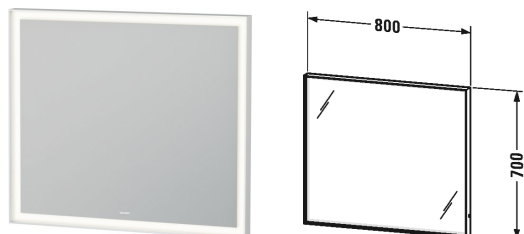

L-Cube Zrcadlo s osvětlením # LC738100000

|< 800 mm >|

Zrcadlo s osvětlením	Rozměr	Váha	Objednací číslo
IP 44, LED-osvětlení (4-stranné), LED stmívací funkce, 1 senzorový spínač dole vpravo, LED (životnost >30.000 hodin), LED pevně zabudované, Energetická třída: A, LED Modul 3500 Kelvinů barva světla, 43 W			
Barvy			
M00			
Varianta			
	800 x 67 mm		LC738100000
Infobox			
odstup senzoru k reflektovaným povrchům = min. 75 mm			
Příslušenství			
Přídavný model Vyhřívání zrcadla			UV9848