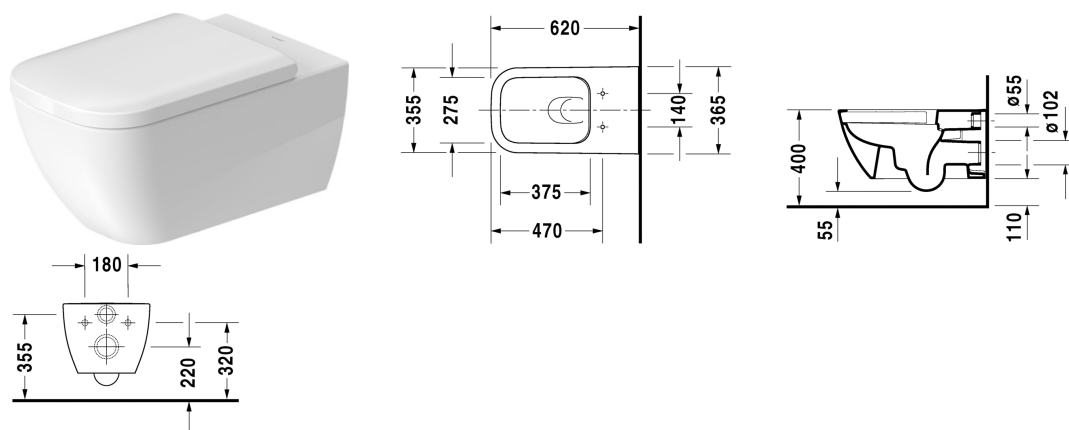

Happy D.2 Závěsné WC Duravit Rimless® # 255009..00 / 255009..00

| < 365 mm > |

Závěsné WC Duravit Rimless®	Rozměr	Váha	Objednací číslo
rimless, klozet s hlubokým splachováním, včetně upevnění Durafix, UWL třída 1			
Barvy			
00 Bílá 20 Hygienická bílá (antibakteriálně působící keramická glazura)			
Varianta			
♣ 4,5 l	365 x 620 mm	28,200 kg	255009..00
♣ 4,5 l	365 x 620 mm	28,200 kg	255009..00
Infobox			
Durafix 2 pro skryté upevnění je součástí dodávky			
Sanitární keramika se speciálním povrchem WonderGliss zůstává čistá a dobře vypadající po dlouhou dobu. Pokud chcete objednat povrchovou úpravu WonderGliss vložte za objednáací číslo "1".			
Příslušenství keramika			
Upevnění pro závěsný bidet a závěsné WC	Ø 12 x 180 mm	0,200 kg	006500
Příslušenství			
Protihluková sada pro závěsné WC		0,300 kg	005064
Vhodné produkty			
WC sedátko závěsy ušlechtilá ocel, prodloužené provedení, odnímatelné, bez sklápěcí automatiky,			006461
WC sedátko závěsy ušlechtilá ocel, prodloužené provedení, se sklápěcí automatikou,			006469

Happy D.2 Závěsné WC Duravit Rimless® # 255009..00 /
255009..00

|< 365 mm >|

Na všech výkresech jsou uvedeny všechny potřebné rozměry (mm), které podléhají běžným tolerancím. Přesné rozměry lze zjistit pouze přímo na výrobku.