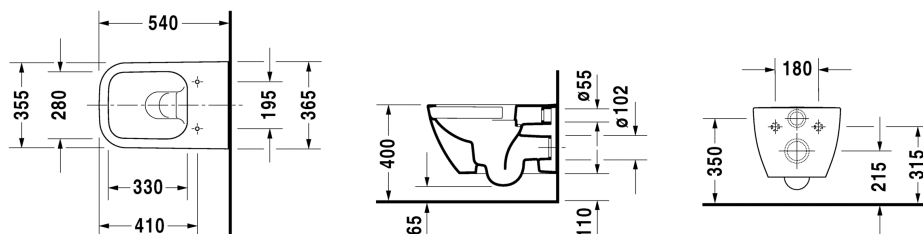

Happy D.2 Závěsné WC Duravit Rimless® # 222209..00 / 222209..00 / 222209..00

| < 365 mm > |

Závěsné WC Duravit Rimless®	Rozměr	Váha	Objednací číslo
rimless, klozet s hlubokým splachováním, včetně upevnění Durařix, UWL třída 1			
Barvy			
00 Bílá 20 Hygienická bílá (antibakteriálně působící keramická glazura) 89 Antracit/Antracit mat			
Varianta			
♣ vnitřní barva Bílá, vnější barva Bílá, 4,5 l	365 x 540 mm	26,800 kg	222209..00
♣ vnitřní barva Bílá s HygieneGlaze, vnější barva Bílá, 4,5 l	365 x 540 mm	26,800 kg	222209..00
♣ vnitřní barva Antracit, vnější barva Antracit matná, 4,5 l	365 x 540 mm	26,800 kg	222209..00
Infobox			
Durařix 2 pro skryté upevnění je součástí dodávky			
Sanitární keramika se speciálním povrchem WonderGliss zůstává čistá a dobře vypadající po dlouhou dobu. Pokud chcete objednat povrchovou úpravu WonderGliss vložte za objednáč. číslo "1".			
Příslušenství keramika			
WC sedátko odnímatelné, závěsy ušlechtilá ocel, se sklápěcí automatikou		2,400 kg	006459
WC sedátko odnímatelné, závěsy ušlechtilá ocel, bez sklápěcí automatiky		2,400 kg	006451
Upevnění pro závěsný bidet a závěsné WC	Ø 12 x 180 mm	0,200 kg	006500
Příslušenství			
Protihluková sada pro závěsné WC		0,300 kg	005064
Protihluková sada			Schallschutz-Set 005090

Na všech výkresech jsou uvedeny všechny potřebné rozměry (mm), které podléhají běžným tolerancím. Přesné rozměry lze zjistit pouze přímo na výrobku.