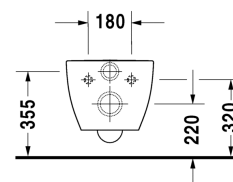

Happy D.2 Závěsný klozet # 222109..00 / 222109..00

| < 365 mm > |

Závěsný klozet	Rozměr	Váha	Objednací číslo
klozet s hlubokým splachováním, včetně upevnění Durafix, UWL třída 1			
Barvy			
00 Bílá 20 Hygienická bílá (antibakteriálně působící keramická glazura)			
Varianta			
4,5 l	365 x 540 mm	25,800 kg	222109..00
4,5 l	365 x 540 mm	25,800 kg	222109..00
Infobox			
Durafix 2 pro skryté upevnění je součástí dodávky			
Sanitární keramika se speciálním povrchem WonderGliss zůstává čistá a dobře vypadající po dlouhou dobu. Pokud chcete objednat povrchovou úpravu WonderGliss vložte za objednací číslo "1".			
Příslušenství keramika			
Upevnění pro závěsný bidet a závěsné WC	Ø 12 x 180 mm	0,200 kg	006500
Příslušenství			
Protihluková sada pro závěsné WC		0,300 kg	005064
Vhodné produkty			
WC sedátko odnímatelné, závěsy ušlechtilá ocel, bez sklápěcí automatiky,			006451
WC sedátko odnímatelné, závěsy ušlechtilá ocel, se sklápěcí automatikou,			006459

Na všech výkresech jsou uvedeny všechny potřebné rozměry (mm), které podléhají běžným tolerancím. Přesné rozměry lze zjistit pouze přímo na výrobku.