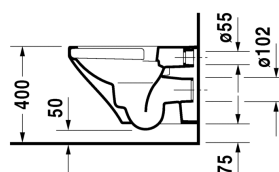

DuraStyle Závěsné WC Duravit Rimless® # 253809..00 / 253809..00

| < 370 mm > |

Závěsné WC Duravit Rimless®	Rozměr	Váha	Objednací číslo
rimless, klozet s hlubokým splachováním, UWL třída 1			
Barvy			
00 Bílá 20 Hygienická bílá (antibakteriálně působící keramická glazura)			
Varianta			
♣ 4,5 l	370 x 540 mm	25,400 kg	253809..00
♣ 4,5 l	370 x 540 mm	25,400 kg	253809..00
Sanitární keramika se speciálním povrchem WonderGliss zůstává čistá a dobře vypadající po dlouhou dobu. Pokud chcete objednat povrchovou úpravu WonderGliss vložte za objednáací číslo "1".			
Příslušenství keramika			
Upevnění pro závěsný bidet a závěsné WC	Ø 12 x 180 mm	0,200 kg	006500
Příslušenství			
Protihluková sada pro závěsné WC		0,300 kg	005064
Vhodné produkty			
WC sedátko závěsy ušlechtilá ocel, bez sklápěcí automatiky,			006371
WC sedátko závěsy ušlechtilá ocel, odnímatelné, se sklápěcí automatikou,			006379
WC sedátko Vital s flétnovým pantem, závěsy ušlechtilá ocel, bez sklápěcí automatiky,			002061

Na všech výkresech jsou uvedeny všechny potřebné rozměry (mm), které podléhají běžným tolerancím. Přesné rozměry lze zjistit pouze přímo na výrobku.