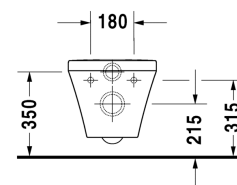

DuraStyle Závěsné WC Duravit Rimless® # 253809..00 / 253809..00

| < 370 mm > |

Závěsné WC Duravit Rimless®	Rozměr	Váha	Objednací číslo
rimless, klozet s hlubokým splachováním, UWL třída 1			
Barvy			
00 Bílá 20 Hygienická bílá (antibakteriálně působící keramická glazura)			
Varianta			
♣ 4,5 l	370 x 540 mm	25,400 kg	253809..00
♣ 4,5 l	370 x 540 mm	25,400 kg	253809..00
Sanitární keramika se speciálním povrchem WonderGliss zůstává čistá a dobře vypadající po dlouhou dobu. Pokud chcete objednat povrchovou úpravu WonderGliss vložte za objednáací číslo "1".			
Příslušenství keramika			
Upevnění pro závěsný bidet a závěsné WC	Ø 12 x 180 mm	0,200 kg	006500
Příslušenství			
Protihluková sada pro závěsné WC		0,300 kg	005064
Vhodné produkty			
WC sedátko závěsy ušlechtilá ocel, bez sklápěcí automatiky,			006371
WC sedátko závěsy ušlechtilá ocel, odnímatelné, se sklápěcí automatikou,			006379
WC sedátko Vital s flétnovým pantem, závěsy ušlechtilá ocel, bez sklápěcí automatiky,			002061

Na všech výkresech jsou uvedeny všechny potřebné rozměry (mm), které podléhají běžným tolerancím. Přesné rozměry lze zjistit pouze přímo na výrobku.