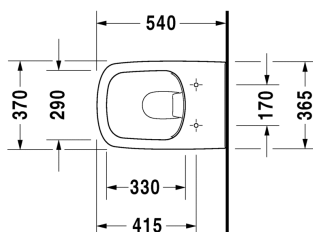

DuraStyle Závěsné WC Duravit Rimless® # 253809..00 / 253809..00

| < 370 mm > |

Závěsné WC Duravit Rimless®	Rozměr	Váha	Objednací číslo
rimless, klozet s hlubokým splachováním, UWL třída 1			
Barvy			
00 Bílá 20 Hygienická bílá (antibakteriálně působící keramická glazura)			
Varianta			
♣ 4,5 l	370 x 540 mm	25,400 kg	253809..00
♣ 4,5 l	370 x 540 mm	25,400 kg	253809..00
Sanitární keramika se speciálním povrchem WonderGliss zůstává čistá a dobře vypadající po dlouhou dobu. Pokud chcete objednat povrchovou úpravu WonderGliss vložte za objednáací číslo "1".			
Příslušenství keramika			
Upevnění pro závěsný bidet a závěsné WC	Ø 12 x 180 mm	0,200 kg	006500
Příslušenství			
Protihluková sada pro závěsné WC		0,300 kg	005064
Vhodné produkty			
WC sedátko závěsy ušlechtilá ocel, bez sklápěcí automatiky,			006371
WC sedátko závěsy ušlechtilá ocel, odnímatelné, se sklápěcí automatikou,			006379
WC sedátko Vital s flétnovým pantem, závěsy ušlechtilá ocel, bez sklápěcí automatiky,			002061

Na všech výkresech jsou uvedeny všechny potřebné rozměry (mm), které podléhají běžným tolerancím. Přesné rozměry lze zjistit pouze přímo na výrobku.