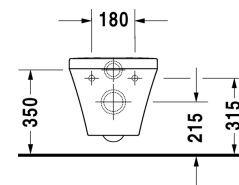

DuraStyle Závěsné WC Duravit Rimless® # 253809..00 / 253809..00

| < 370 mm > |

Závěsné WC Duravit Rimless®	Rozměr	Váha	Objednací číslo
rimless, klozet s hlubokým splachováním, UWL třída 1			
Barvy			
00 Bílá 20 Hygienická bílá (antibakteriálně působící keramická glazura)			
Varianta			
♣ 4,5 l	370 x 540 mm	25,400 kg	253809..00
♣ 4,5 l	370 x 540 mm	25,400 kg	253809..00
Sanitární keramika se speciálním povrchem WonderGliss zůstává čistá a dobře vypadající po dlouhou dobu. Pokud chcete objednat povrchovou úpravu WonderGliss vložte za objednáací číslo "1".			
Příslušenství keramika			
Upevnění pro závěsný bidet a závěsné WC	Ø 12 x 180 mm	0,200 kg	006500
Příslušenství			
Protihluková sada pro závěsné WC		0,300 kg	005064
Vhodné produkty			
WC sedátko závěsy ušlechtilá ocel, bez sklápěcí automatiky,			006371
WC sedátko závěsy ušlechtilá ocel, odnímatelné, se sklápěcí automatikou,			006379
WC sedátko Vital s flétnovým pantem, závěsy ušlechtilá ocel, bez sklápěcí automatiky,			002061

Na všech výkresech jsou uvedeny všechny potřebné rozměry (mm), které podléhají běžným tolerancím. Přesné rozměry lze zjistit pouze přímo na výrobku.