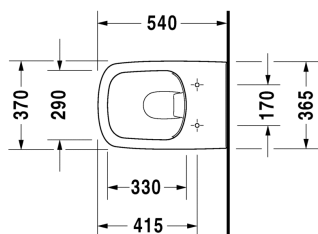

DuraStyle Závěsné WC Duravit Rimless® # 253809..00 / 253809..00

| < 370 mm > |

Závěsné WC Duravit Rimless®	Rozměr	Váha	Objednací číslo
rimless, klozet s hlubokým splachováním, UWL třída 1			
Barvy			
00 Bílá 20 Hygienická bílá (antibakteriálně působící keramická glazura)			
Varianta			
♣ 4,5 l	370 x 540 mm	25,400 kg	253809..00
♣ 4,5 l	370 x 540 mm	25,400 kg	253809..00
Sanitární keramika se speciálním povrchem WonderGliss zůstává čistá a dobře vypadající po dlouhou dobu. Pokud chcete objednat povrchovou úpravu WonderGliss vložte za objednáací číslo "1".			
Příslušenství keramika			
Upevnění pro závěsný bidet a závěsné WC	Ø 12 x 180 mm	0,200 kg	006500
Příslušenství			
Protihluková sada pro závěsné WC		0,300 kg	005064
Vhodné produkty			
WC sedátko závěsy ušlechtilá ocel, bez sklápěcí automatiky,			006371
WC sedátko závěsy ušlechtilá ocel, odnímatelné, se sklápěcí automatikou,			006379
WC sedátko Vital s flétnovým pantem, závěsy ušlechtilá ocel, bez sklápěcí automatiky,			002061

Na všech výkresech jsou uvedeny všechny potřebné rozměry (mm), které podléhají běžným tolerancím. Přesné rozměry lze zjistit pouze přímo na výrobku.