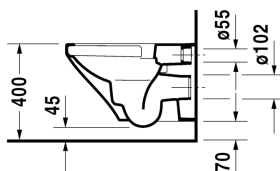

DuraStyle Závěsné WC Duravit Rimless® # 255109..00 / 255109..00

| < 370 mm > |

Závěsné WC Duravit Rimless®	Rozměr	Váha	Objednací číslo
rimless, klozet s hlubokým splachováním, včetně upevnění Durafix, UWL třída 1			
Barvy			
00 Bílá 20 Hygienická bílá (antibakteriálně působící keramická glazura)			
Varianta			
4,5 l	370 x 540 mm	28,700 kg	255109..00
4,5 l	370 x 540 mm	28,700 kg	255109..00
Infobox			
Durafix 2 pro skryté upevnění je součástí dodávky			
Sanitární keramika se speciálním povrchem WonderGliss zůstává čistá a dobře vypadající po dlouhou dobu. Pokud chcete objednat povrchovou úpravu WonderGliss vložte za objednací číslo "1".			
Příslušenství keramika			
Upevnění pro závěsný bidet a závěsné WC	Ø 12 x 180 mm	0,200 kg	006500
Příslušenství			
Protihluková sada pro závěsné WC		0,300 kg	005064
Protihluková sada			Schallschutz-Set 005090
Vhodné produkty			
WC sedátko závěsy ušlechtilá ocel, bez sklápěcí automatiky,			006371
WC sedátko závěsy ušlechtilá ocel, odnímatelné, se sklápěcí automatikou,			006379
WC sedátko Vital s flétnovým pantem, závěsy ušlechtilá ocel, bez sklápěcí automatiky,			002061

Na všech výkresech jsou uvedeny všechny potřebné rozměry (mm), které podléhají běžným tolerancím. Přesné rozměry lze zjistit pouze přímo na výrobku.