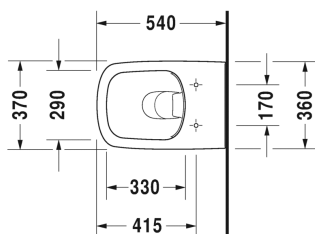

DuraStyle Závěsné WC Duravit Rimless® # 255109..00 / 255109..00

| < 370 mm > |

Závěsné WC Duravit Rimless®	Rozměr	Váha	Objednací číslo
rimless, klozet s hlubokým splachováním, včetně upevnění Durafix, UWL třída 1			
Barvy			
00 Bílá 20 Hygienická bílá (antibakteriálně působící keramická glazura)			
Varianta			
4,5 l	370 x 540 mm	28,700 kg	255109..00
4,5 l	370 x 540 mm	28,700 kg	255109..00
Infobox			
Durafix 2 pro skryté upevnění je součástí dodávky			
Sanitární keramika se speciálním povrchem WonderGliss zůstává čistá a dobře vypadající po dlouhou dobu. Pokud chcete objednat povrchovou úpravu WonderGliss vložte za objednací číslo "1".			
Příslušenství keramika			
Upevnění pro závěsný bidet a závěsné WC	Ø 12 x 180 mm	0,200 kg	006500
Příslušenství			
Protihluková sada pro závěsné WC		0,300 kg	005064
Protihluková sada			Schallschutz-Set 005090
Vhodné produkty			
WC sedátko závěsy ušlechtilá ocel, bez sklápěcí automatiky,			006371
WC sedátko závěsy ušlechtilá ocel, odnímatelné, se sklápěcí automatikou,			006379
WC sedátko Vital s flétnovým pantem, závěsy ušlechtilá ocel, bez sklápěcí automatiky,			002061

Na všech výkresech jsou uvedeny všechny potřebné rozměry (mm), které podléhají běžným tolerancím. Přesné rozměry lze zjistit pouze přímo na výrobku.