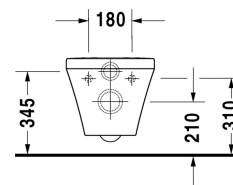

DuraStyle Závěsné WC Duravit Rimless® # 255109..00 / 255109..00

| < 370 mm > |

Závěsné WC Duravit Rimless®	Rozměr	Váha	Objednací číslo
rimless, klozet s hlubokým splachováním, včetně upevnění Durafix, UWL třída 1			
Barvy			
00 Bílá 20 Hygienická bílá (antibakteriálně působící keramická glazura)			
Varianta			
4,5 l	370 x 540 mm	28,700 kg	255109..00
4,5 l	370 x 540 mm	28,700 kg	255109..00
Infobox			
Durafix 2 pro skryté upevnění je součástí dodávky			
Sanitární keramika se speciálním povrchem WonderGliss zůstává čistá a dobře vypadající po dlouhou dobu. Pokud chcete objednat povrchovou úpravu WonderGliss vložte za objednací číslo "1".			
Příslušenství keramika			
Upevnění pro závěsný bidet a závěsné WC	Ø 12 x 180 mm	0,200 kg	006500
Příslušenství			
Protihluková sada pro závěsné WC		0,300 kg	005064
Protihluková sada			Schallschutz-Set 005090
Vhodné produkty			
WC sedátko závěsy ušlechtilá ocel, bez sklápěcí automatiky,			006371
WC sedátko závěsy ušlechtilá ocel, odnímatelné, se sklápěcí automatikou,			006379
WC sedátko Vital s flétnovým pantem, závěsy ušlechtilá ocel, bez sklápěcí automatiky,			002061

Na všech výkresech jsou uvedeny všechny potřebné rozměry (mm), které podléhají běžným tolerancím. Přesné rozměry lze zjistit pouze přímo na výrobku.