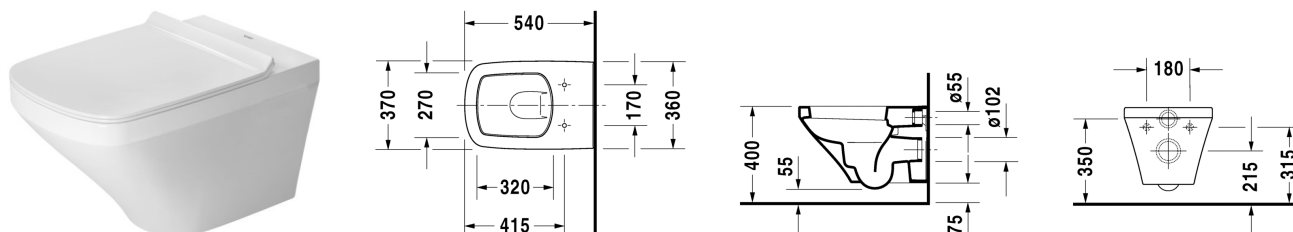

DuraStyle Závěsný klozet # 255209..00 / 255209..00

| < 370 mm > |

Závěsný klozet	Rozměr	Váha	Objednáací číslo
klozet s hlubokým splachováním, včetně upevnění Durafix, UWL třída 1			
Barvy			
00 Bílá 20 Hygienická bílá (antibakteriálně působící keramická glazura)			
Varianta			
♣ 4,5 l	370 x 540 mm	23,000 kg	255209..00
♣ 4,5 l	370 x 540 mm	23,000 kg	255209..00
Infobox			
Durafix 2 pro skryté upevnění je součástí dodávky			
Sanitární keramika se speciálním povrchem WonderGliss zůstává čistá a dobře vypadající po dlouhou dobu. Pokud chcete objednat povrchovou úpravu WonderGliss vložte za objednáací číslo "1".			
Příslušenství			
Upevnění pro závěsný bidet a závěsné WC	Ø 12 x 180 mm	0,200 kg	006500
Protihluková sada pro závěsné WC		0,300 kg	005064
Protihluková sada			Schallschutz-Set 005090
Vhodné produkty			
WC sedátko závěsy ušlechtilá ocel, bez sklápěcí automatiky,			006371
WC sedátko závěsy ušlechtilá ocel, odnímatelné, se sklápěcí automatikou,			006379
WC sedátko Vital s flétnovým pantem, závěsy ušlechtilá ocel, bez sklápěcí automatiky,			002061