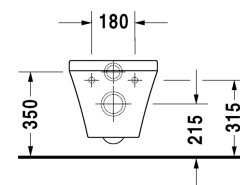

**DuraStyle Závěsný klozet # 253609..00 / 253609..00**

| &lt; 370 mm &gt; |

Závěsný klozet	Rozměr	Váha	Objednací číslo
klozet s hlubokým splachováním, UWL třída 1			
<b>Barvy</b>			
00 Bílá 20 Hygienická bílá (antibakteriálně působící keramická glazura)			
<b>Varianta</b>			
● 4,5 l	370 x 540 mm	25,000 kg	253609..00
● 4,5 l	370 x 540 mm	25,000 kg	253609..00
Sanitární keramika se speciálním povrchem WonderGliss zůstává čistá a dobře vypadající po dlouhou dobu. Pokud chcete objednat povrchovou úpravu WonderGliss vložte za objednáací číslo "1".			
<b>Příslušenství keramika</b>			
Upevnění pro závěsný bidet a závěsné WC	Ø 12 x 180 mm	0,200 kg	006500
<b>Příslušenství</b>			
Protihluková sada pro závěsné WC		0,300 kg	005064
<b>Vhodné produkty</b>			
WC sedátko závěsy ušlechtilá ocel, bez sklápěcí automatiky,			006371
WC sedátko závěsy ušlechtilá ocel, odnímatelné, se sklápěcí automatikou,			006379
WC sedátko Vital s flétnovým pantem, závěsy ušlechtilá ocel, bez sklápěcí automatiky,			002061

Na všech výkresech jsou uvedeny všechny potřebné rozměry (mm), které podléhají běžným tolerancím. Přesné rozměry lze zjistit pouze přímo na výrobku.