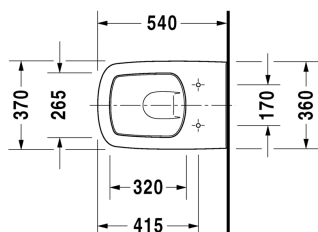

**DuraStyle Závěsný klozet # 253609..00 / 253609..00**

| &lt; 370 mm &gt; |

Závěsný klozet	Rozměr	Váha	Objednací číslo
klozet s hlubokým splachováním, UWL třída 1			
<b>Barvy</b>			
00 Bílá 20 Hygienická bílá (antibakteriálně působící keramická glazura)			
<b>Varianta</b>			
● 4,5 l	370 x 540 mm	25,000 kg	253609..00
● 4,5 l	370 x 540 mm	25,000 kg	253609..00
Sanitární keramika se speciálním povrchem WonderGliss zůstává čistá a dobře vypadající po dlouhou dobu. Pokud chcete objednat povrchovou úpravu WonderGliss vložte za objednáací číslo "1".			
<b>Příslušenství keramika</b>			
Upevnění pro závěsný bidet a závěsné WC	Ø 12 x 180 mm	0,200 kg	006500
<b>Příslušenství</b>			
Protihluková sada pro závěsné WC		0,300 kg	005064
<b>Vhodné produkty</b>			
WC sedátko závěsy ušlechtilá ocel, bez sklápěcí automatiky,			006371
WC sedátko závěsy ušlechtilá ocel, odnímatelné, se sklápěcí automatikou,			006379
WC sedátko Vital s flétnovým pantem, závěsy ušlechtilá ocel, bez sklápěcí automatiky,			002061

Na všech výkresech jsou uvedeny všechny potřebné rozměry (mm), které podléhají běžným tolerancím. Přesné rozměry lze zjistit pouze přímo na výrobku.