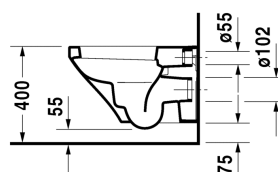

**DuraStyle Závěsný klozet # 253609..00 / 253609..00**

| &lt; 370 mm &gt; |

Závěsný klozet	Rozměr	Váha	Objednací číslo
klozet s hlubokým splachováním, UWL třída 1			
<b>Barvy</b>			
00 Bílá 20 Hygienická bílá (antibakteriálně působící keramická glazura)			
<b>Varianta</b>			
● 4,5 l	370 x 540 mm	25,000 kg	253609..00
● 4,5 l	370 x 540 mm	25,000 kg	253609..00
Sanitární keramika se speciálním povrchem WonderGliss zůstává čistá a dobře vypadající po dlouhou dobu. Pokud chcete objednat povrchovou úpravu WonderGliss vložte za objednáací číslo "1".			
<b>Příslušenství keramika</b>			
Upevnění pro závěsný bidet a závěsné WC	Ø 12 x 180 mm	0,200 kg	006500
<b>Příslušenství</b>			
Protihluková sada pro závěsné WC		0,300 kg	005064
<b>Vhodné produkty</b>			
WC sedátko závěsy ušlechtilá ocel, bez sklápěcí automatiky,			006371
WC sedátko závěsy ušlechtilá ocel, odnímatelné, se sklápěcí automatikou,			006379
WC sedátko Vital s flétnovým pantem, závěsy ušlechtilá ocel, bez sklápěcí automatiky,			002061

Na všech výkresech jsou uvedeny všechny potřebné rozměry (mm), které podléhají běžným tolerancím. Přesné rozměry lze zjistit pouze přímo na výrobku.