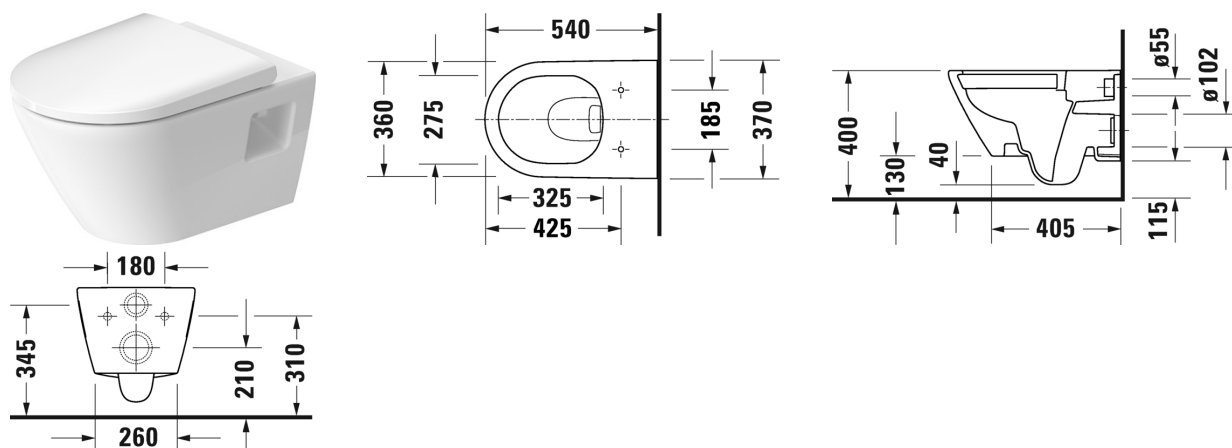

D-Neo Závěsné WC Duravit Rimless® # 257809..00 /
257809..00

| < 370 mm > |

Závěsné WC Duravit Rimless®	Rozměr	Váha	Objednací číslo
rimless, klozet s hlubokým splachováním, UWL třída 1, 4,5 l			
Barvy			
00 Bílá 20 Hygienická bílá (antibakteriálně působící keramická glazura)			
Varianta			
•	370 x 540 mm	26,500 kg	257809..00
•	370 x 540 mm	26,500 kg	257809..00
Infobox			
Pokud není použit předstěnový prvek, doporučujeme upevnění # 006500			
Sanitární keramika se speciálním povrchem WonderGliss zůstává čistá a dobře vypadající po dlouhou dobu. Pokud chcete objednat povrchovou úpravu WonderGliss vložte za objednací číslo "1".			
Příslušenství			
Protihluková sada pro závěsný bidet a závěsné WC		0,300 kg	005019
Upevnění pro závěsný bidet a závěsné WC	Ø 12 x 180 mm	0,200 kg	006500
Vhodné produkty			
WC sedátko závěsy ušlechtilá ocel, bez sklápěcí automatiky,			002161
WC sedátko odnímatelné, závěsy ušlechtilá ocel, se sklápěcí automatikou,			002169

Na všech výkresech jsou uvedeny všechny potřebné rozměry (mm), které podléhají běžným tolerancím. Přesné rozměry lze zjistit pouze přímo na výrobku.