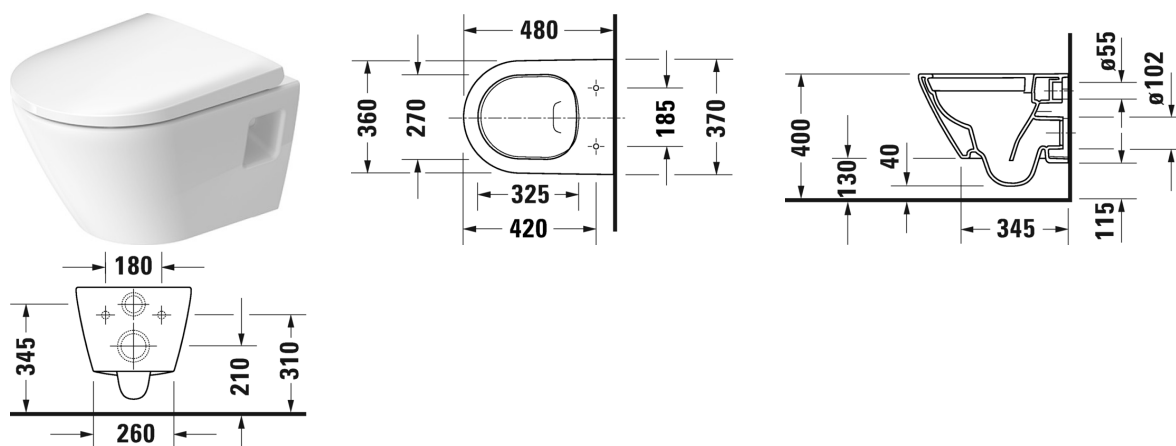

D-Neo Závěsné WC Compact Duravit Rimless® # 258709..00 /
258709..00

| < 370 mm > |

Závěsné WC Compact Duravit Rimless®	Rozměr	Váha	Objednáací číslo
rimless, klozet s hlubokým splachováním, UWL třída 1, 4,5 l			
Barvy			
00 Bílá 20 Hygienická bílá (antibakteriálně působící keramická glazura)			
Varianta			
•	370 x 480 mm	23,000 kg	258709..00
•	370 x 480 mm	23,000 kg	258709..00
Infobox			
Pokud není použit předstěnový prvek, doporučujeme upevnění # 006500			
Sanitární keramika se speciálním povrchem WonderGliss zůstává čistá a dobře vypadající po dlouhou dobu. Pokud chcete objednat povrchovou úpravu WonderGliss vložte za objednáací číslo "1".			
Příslušenství			
Protihluková sada pro závěsný bidet a závěsné WC		0,300 kg	005019
Upevnění pro závěsný bidet a závěsné WC	Ø 12 x 180 mm	0,200 kg	006500
Vhodné produkty			
WC sedátko závěsy ušlechtilá ocel, bez sklápěcí automatiky,			002161
WC sedátko odnímatelné, závěsy ušlechtilá ocel, se sklápěcí automatikou,			002169

Na všech výkresech jsou uvedeny všechny potřebné rozměry (mm), které podléhají běžným tolerancím. Přesné rozměry lze zjistit pouze přímo na výrobku.