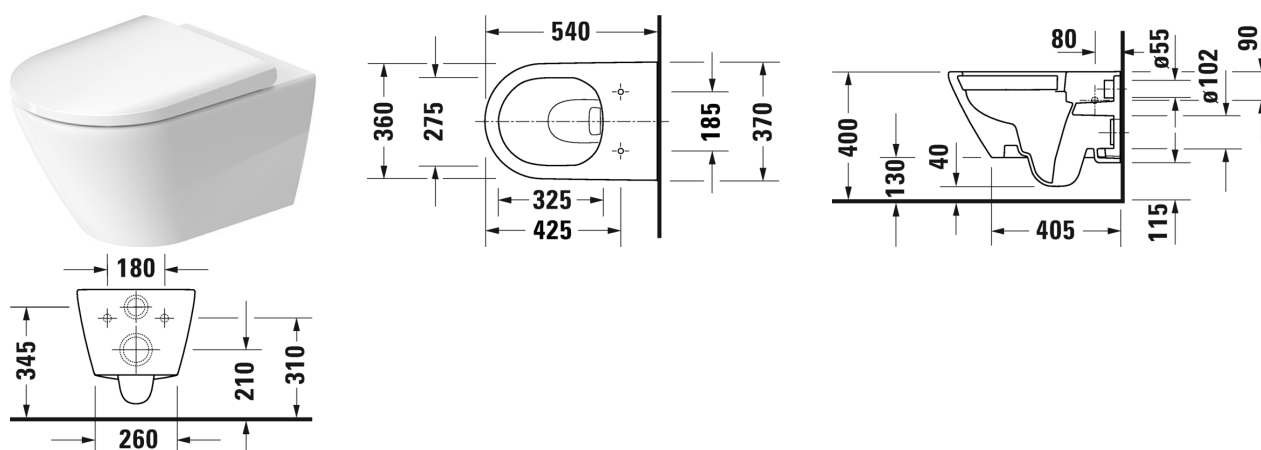

**D-Neo Závěsné WC Duravit Rimless® # 257709..00 / 257709..00**

| &lt; 370 mm &gt; |

Závěsné WC Duravit Rimless®	Rozměr	Váha	Objednací číslo
rimless, klozet s hlubokým splachováním, včetně upevnění Durafix, UWL třída 1			
<b>Barvy</b>			
00 Bílá 20 Hygienická bílá (antibakteriálně působící keramická glazura)			
<b>Varianta</b>			
♣ 4,5 l	370 x 540 mm	23,200 kg	257709..00
♣ 4,5 l	370 x 540 mm	23,200 kg	257709..00
<b>Infobox</b>			
Durafix 2 pro skryté upevnění je součástí dodávky			
Sanitární keramika se speciálním povrchem WonderGliss zůstává čistá a dobře vypadající po dlouhou dobu. Pokud chcete objednat povrchovou úpravu WonderGliss vložte za objednáč. číslo "1".			
<b>Příslušenství keramika</b>			
Upevnění pro závěsný bidet a závěsné WC	Ø 12 x 180 mm	0,200 kg	006500
<b>Příslušenství</b>			
Protihluková sada pro závěsný bidet a závěsné WC		0,300 kg	005019
<b>Vhodné produkty</b>			
WC sedátko závěsy ušlechtilá ocel, bez sklápěcí automatiky,			002161
WC sedátko závěsy ušlechtilá ocel, se sklápěcí automatikou,			002169

**D-Neo Závěsné WC Duravit Rimless® # 257709..00 / 257709..00**

**|< 370 mm >|**

*Na všech výkresech jsou uvedeny všechny potřebné rozměry (mm), které podléhají běžným tolerancím. Přesné rozměry lze zjistit pouze přímo na výrobku.*