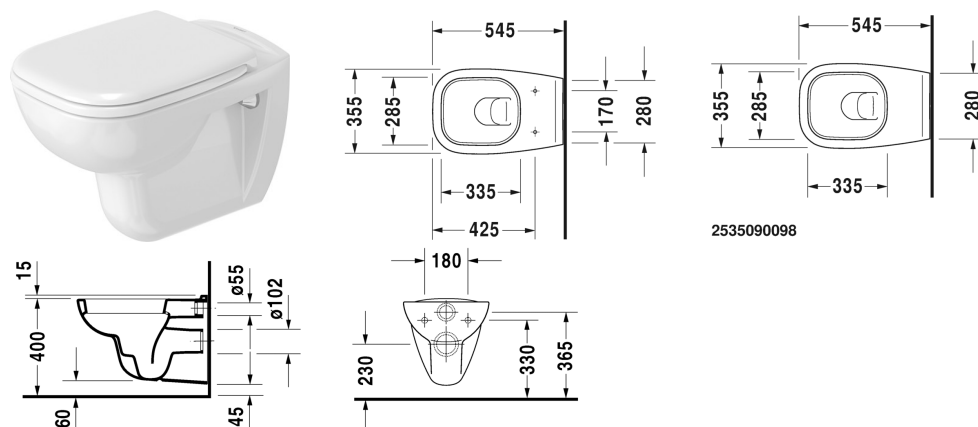

D-Code Závěsný klozet # 253509..002 / 253509..002

| < 355 mm > |

Závěsný klozet	Rozměr	Váha	Objednací číslo
klozet s hlubokým splachováním, UWL třída 1			
Barvy			
00 Bílá 20 Hygienická bílá (antibakteriálně působící keramická glazura)			
Varianta			
♣ 4,5 l	355 x 545 mm	20,000 kg	253509..002
♣ 4,5 l	355 x 545 mm	20,000 kg	253509..002
Příslušenství keramika			
Upevnění pro závěsný bidet a závěsné WC	Ø 12 x 180 mm	0,200 kg	006500
Příslušenství			
Protihluková sada pro závěsné WC		0,300 kg	005020
Vhodné produkty			
WC sedátko závěsy plastové, se sklápěcí automatikou,			006739
WC sedátko závěsy ušlechtilá ocel, bez sklápěcí automatiky,			006731

Na všech výkresech jsou uvedeny všechny potřebné rozměry (mm), které podléhají běžným tolerancím. Přesné rozměry lze zjistit pouze přímo na výrobku.