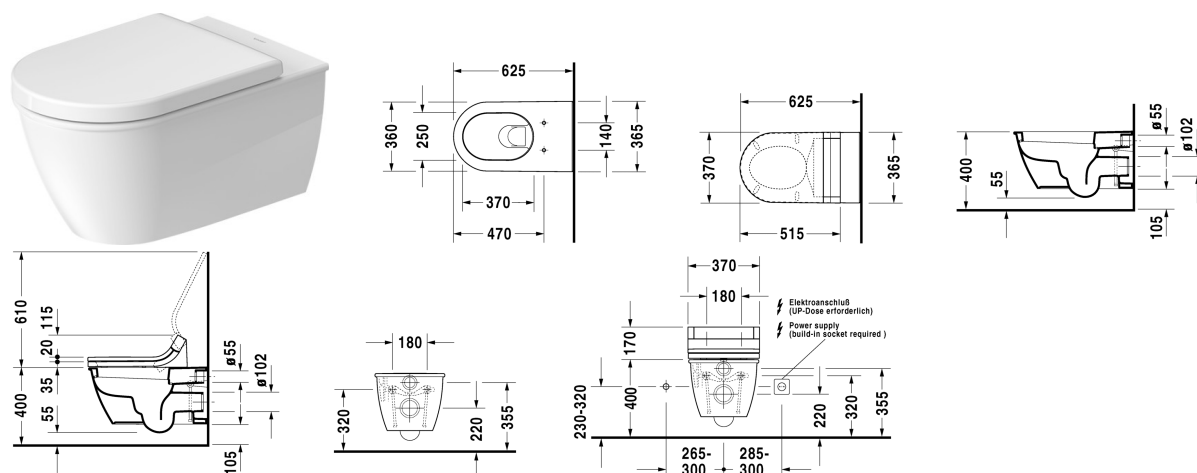

Darling New Závěsný klozet # 254409..00 / 254409..00

| < 370 mm > |

Závěsný klozet	Rozměr	Váha	Objednáací číslo
klozet s hlubokým splachováním, včetně upevnění Durafix, UWL třída 1			
Barvy			
00 Bílá 20 Hygienická bílá (antibakteriálně působící keramická glazura)			
Varianta			
♣ 4,5 l	370 x 625 mm	27,400 kg	254409..00
♣ 4,5 l	370 x 625 mm	27,400 kg	254409..00
Infobox			
Durafix 2 pro skryté upevnění je součástí dodávky			
Sanitární keramika se speciálním povrchem WonderGliss zůstává čistá a dobře vypadající po dlouhou dobu. Pokud chcete objednat povrchovou úpravu WonderGliss vložte za objednáací číslo "1".			
Příslušenství keramika			
Upevnění pro závěsný bidet a závěsné WC	Ø 12 x 180 mm	0,200 kg	006500
Příslušenství			
Protihluková sada			Schallschutz-Set 005090
Vhodné produkty			
WC sedací kroužek prodloužené provedení, vpředu otevřené, závěsy plastové, bez sklápěcí automatiky,			006431

Darling New Závěsný klozet # 254409..00 / 254409..00

|< 370 mm >|

WC sedací kroužek prodloužené provedení, vpředu otevřené, závěsy plastové, se sklápěcí automatikou,	006439
WC sedátko prodloužené provedení, závěsy ušlechtilá ocel, bez sklápěcí automatiky,	006332
WC sedátko prodloužené provedení, závěsy ušlechtilá ocel, odnímatelné, se sklápěcí automatikou,	006339

Na všech výkresech jsou uvedeny všechny potřebné rozměry (mm), které podléhají běžným tolerancím. Přesné rozměry lze zjistit pouze přímo na výrobku.