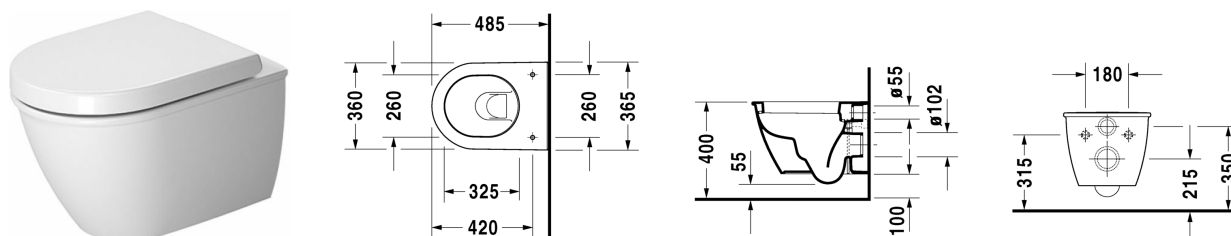

Darling New Závěsný klozet Compact # 254909..00 / 254909..00

| < 360 mm > |

Závěsný klozet Compact	Rozměr	Váha	Objednací číslo
klozet s hlubokým splachováním, včetně upevnění Durafix, UWL třída 1			
Barvy			
00 Bílá 20 Hygienická bílá (antibakteriálně působící keramická glazura)			
Varianta			
♣ 4,5 l	360 x 485 mm	19,900 kg	254909..00
♣ 4,5 l	360 x 485 mm	19,900 kg	254909..00
Infobox			
Durafix 2 pro skryté upevnění je součástí dodávky			
Sanitární keramika se speciálním povrchem WonderGliss zůstává čistá a dobře vypadající po dlouhou dobu. Pokud chcete objednat povrchovou úpravu WonderGliss vložte za objednací číslo "1".			
Příslušenství			
Protihluková sada pro závěsné WC		0,300 kg	005020
Upevnění pro závěsný bidet a závěsné WC	Ø 12 x 180 mm	0,200 kg	006500
Vhodné produkty			
WC sedátko závěsy ušlechtilá ocel, odnímatelné, se sklápěcí automatikou,			006989
WC sedátko závěsy ušlechtilá ocel, bez sklápěcí automatiky,			006981