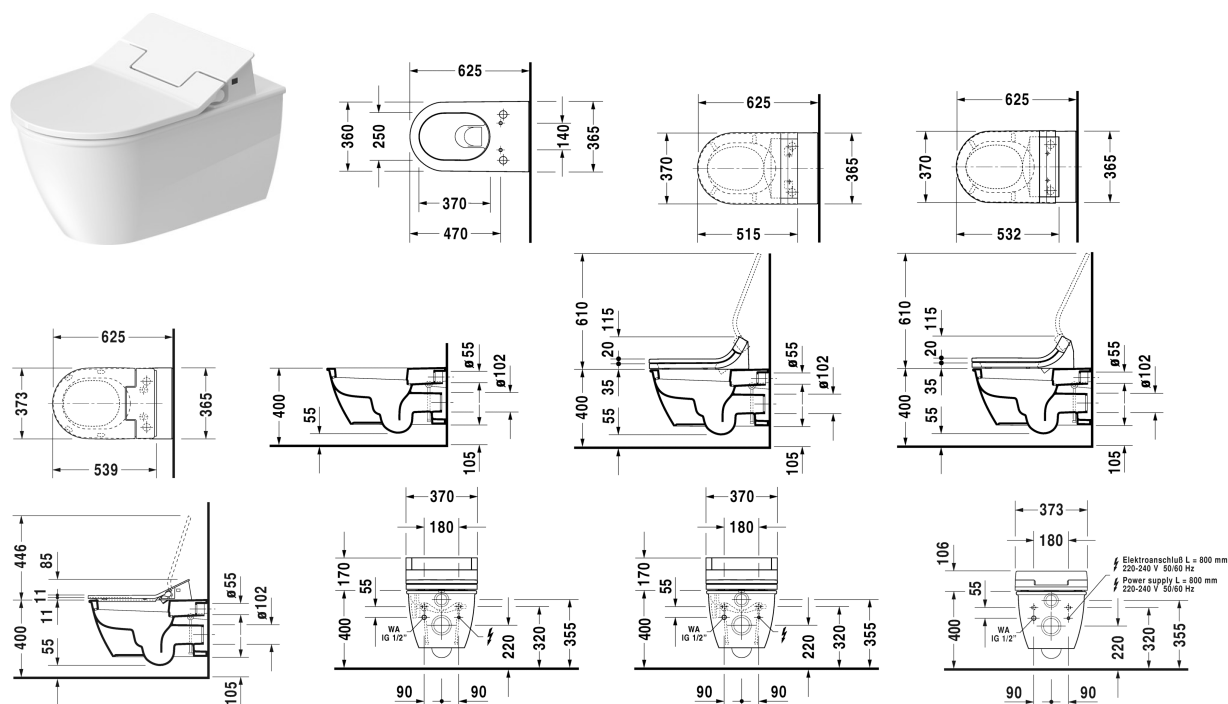

**Darling New Závěsné WC pro SensoWash® # 254459..00 / 254459..00**

| < 370 mm > |

Závěsné WC pro SensoWash®	Rozměr	Váha	Objednáací číslo
klozet s hlubokým splachováním, pouze ve spojení se SensoWash, včetně přípojovacích prvků pro SensoWash se skrytým připojením, včetně upevnění Durafix, UWL třída 1			
<b>Barvy</b>			
00 Bílá 20 Hygienická bílá (antibakteriálně působící keramická glazura)			
<b>Varianta</b>			
♣ 4,5 l	370 x 625 mm	27,400 kg	254459..00
♣ 4,5 l	370 x 625 mm	27,400 kg	254459..00
<b>Infobox</b>			
Durafix 2 pro skryté upevnění je součástí dodávky			
Sanitární keramika se speciálním povrchem WonderGliss zůstává čistá a dobře vypadající po dlouhou dobu. Pokud chcete objednat povrchovou úpravu WonderGliss vložte za objednáací číslo "1".			
<b>Příslušenství keramika</b>			
Upevnění pro závěsný bidet a závěsné WC	Ø 12 x 180 mm	0,200 kg	006500
<b>Příslušenství</b>			

**Darling New Závěsné WC pro SensoWash® # 254459..00 / 254459..00**

|< 370 mm >|

Protihluková sada pro závěsné WC	0,300 kg	005064
Připojovací sada v kombinaci s bidetovým sedátkem SensoWash, pro Geberit Monolith WC-prvky		100692
Připojovací sada v kombinaci s bidetovým sedátkem SensoWash, pro předstěnové prvky H=82-100 cm, s husím krkem pro připojení v nádržce		100730
Připojovací sada v kombinaci s bidetovým sedátkem SensoWash, pro předstěnové prvky H=112-115 cm, s husím krkem pro připojení v nádržce		100691
Předinstalační sada v kombinaci se SensoWash, pro předstěnové prvky s vodorovným nosným držákem bez předinstalace/husího krku pro bidetové sedátko		005072
<b>Vhodné produkty</b>		
SensoWash® Slim bidetové sedátko pro ME by Starck, Starck 2, Starck 3 a Darling New* Hýžďová- Lady komfortní sprcha, se sklápěcí automatikou, noční světlo, včetně dálk. ovládání, Uzamčení přes dálkové ovládání, samočistící sprchová tryska, Vypínač, se skrytým připojením, Automatické vyprázdnění při delším nepoužívání, 373 x 539 mm	373 x 539 mm	611000