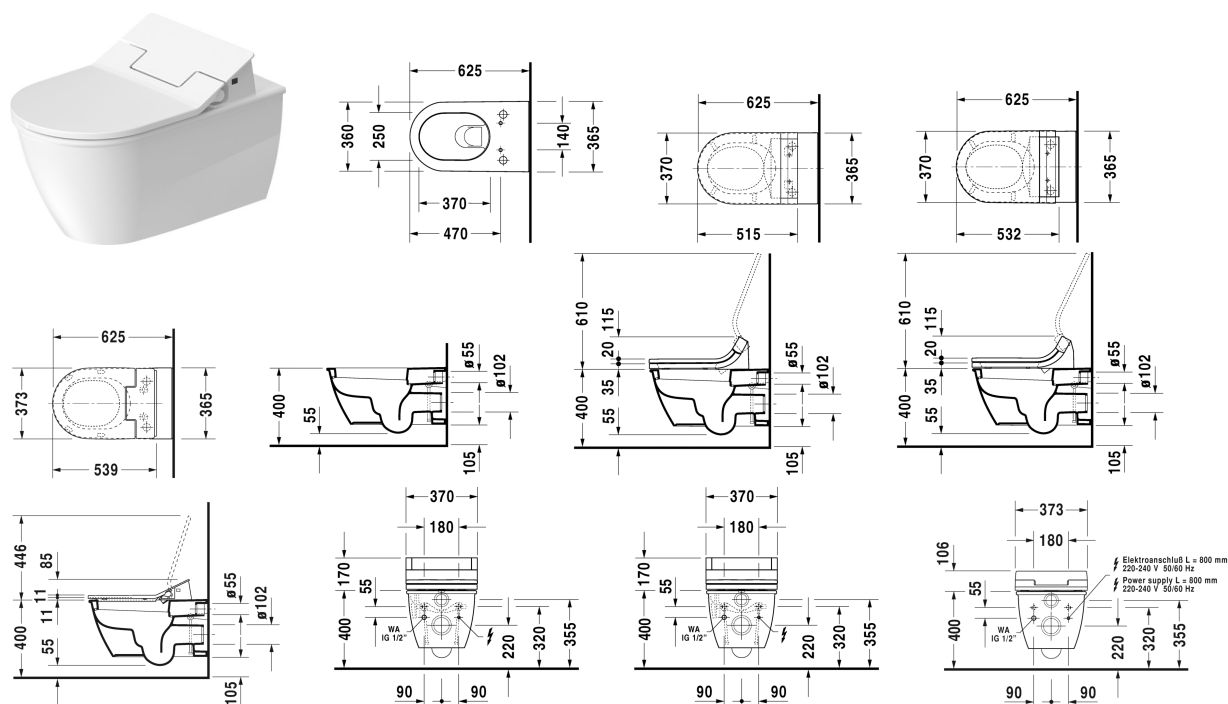

**Darling New Závěsné WC pro SensoWash® # 254459..00 / 254459..00**

| < 370 mm > |

Závěsné WC pro SensoWash®	Rozměr	Váha	Objednací číslo
klozet s hlubokým splachováním, pouze ve spojení se SensoWash, včetně přípojovacích prvků pro SensoWash se skrytým připojením, včetně upevnění Durafix, UWL třída 1			
<b>Barvy</b>			
00 Bílá 20 Hygienická bílá (antibakteriálně působící keramická glazura)			
<b>Varianta</b>			
♣ 4,5 l	370 x 625 mm	27,400 kg	254459..00
♣ 4,5 l	370 x 625 mm	27,400 kg	254459..00
<b>Infobox</b>			
Durafix 2 pro skryté upevnění je součástí dodávky			
Sanitární keramika se speciálním povrchem WonderGliss zůstává čistá a dobře vypadající po dlouhou dobu. Pokud chcete objednat povrchovou úpravu WonderGliss vložte za objednáací číslo "1".			
<b>Příslušenství keramika</b>			
Upevnění pro závěsný bidet a závěsné WC	Ø 12 x 180 mm	0,200 kg	006500
<b>Příslušenství</b>			

**Darling New Závěsné WC pro SensoWash® # 254459..00 / 254459..00**

|< 370 mm >|

Protihluková sada pro závěsné WC	0,300 kg	005064
Protihluková sada		Schallschutz-Set 005090
Připojovací sada v kombinaci s bidetovým sedátkem SensoWash, pro Geberit Monolith WC-prvky		100692
Připojovací sada v kombinaci s bidetovým sedátkem SensoWash, pro předstěnové prvky H=82-100 cm, s husím krkem pro připojení v nádržce		100730
Připojovací sada v kombinaci s bidetovým sedátkem SensoWash, pro předstěnové prvky H=112-115 cm, s husím krkem pro připojení v nádržce		100691
Předinstalační sada v kombinaci se SensoWash, pro předstěnové prvky s vodorovným nosným držákem bez předinstalace/husího krku pro bidetové sedátko		005072
<b>Vhodné produkty</b>		
SensoWash® Slim bidetové sedátko pro ME by Starck, Starck 2, Starck 3 a Darling New* Hýžďová- Lady komfortní sprcha, se sklápěcí automatikou, noční světlo, včetně dálk. ovládání, Uzamčení přes dálkové ovládání, samočisticí sprchová tryska, Vypínač, se skrytým připojením, Automatické vyprázdnění při delším nepoužívání, 373 x 539 mm	373 x 539 mm	611000