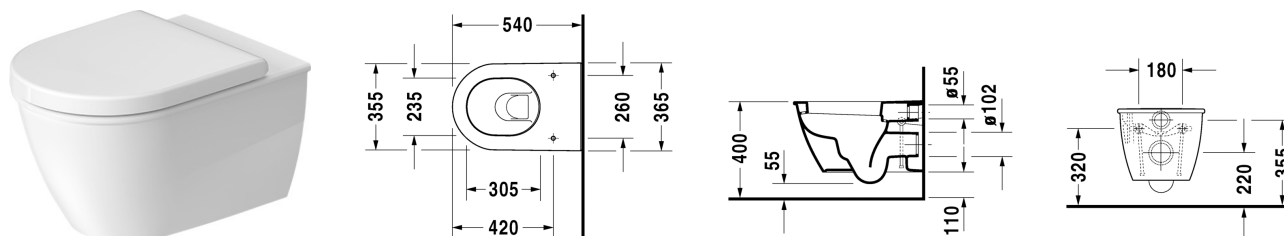

**Darling New Závěsný klozet # 254509..00 / 254509..00**

| &lt; 370 mm &gt; |

Závěsný klozet	Rozměr	Váha	Objednací číslo
klozet s hlubokým splachováním, včetně upevnění Durafix, UWL třída 1			
<b>Barvy</b>			
00 Bílá 20 Hygienická bílá (antibakteriálně působící keramická glazura)			
<b>Varianta</b>			
♣ 4,5 l	370 x 540 mm	23,300 kg	254509..00
♣ 4,5 l	370 x 540 mm	23,300 kg	254509..00
<b>Infobox</b>			
Durafix 2 pro skryté upevnění je součástí dodávky			
Sanitární keramika se speciálním povrchem WonderGliss zůstává čistá a dobře vypadající po dlouhou dobu. Pokud chcete objednat povrchovou úpravu WonderGliss vložte za objednáací číslo "1".			
<b>Příslušenství keramika</b>			
Upevnění pro závěsný bidet a závěsné WC	Ø 12 x 180 mm	0,200 kg	006500
<b>Příslušenství</b>			
Protihluková sada pro závěsné WC		0,300 kg	005064
Protihluková sada			Schallschutz-Set 005090
<b>Vhodné produkty</b>			
WC sedátko závěsy ušlechtilá ocel, odnímatelné, se sklápěcí automatikou,			006989
WC sedátko závěsy ušlechtilá ocel, bez sklápěcí automatiky,			006981