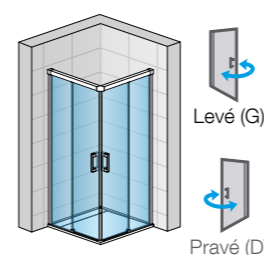

Posuvné dveře rohový vstup - levé (G) - pravé (D)

Typ	Montážní rozměr	Šířka pevného dílu	Šířka vstupu	Obj. kód
750	725-750	389	381	CO3E2 x 075 50 07
800	775-800	425	416	CO3E2 x 080 50 07
900	875-900	495	487	CO3E2 x 090 50 07
1000	975-1000	566	557	CO3E2 x 100 50 07
1200	1175-1200	708	699	CO3E2 x 120 50 07

* Nutné objednat levé a pravé dveře zvlášť.

Příklad: objednávací kód ve tvaru CO3E2 G 075 50 07 - levé, nebo CO3E2 D 075 50 07 - pravé (x nahradit písmenem G nebo D).