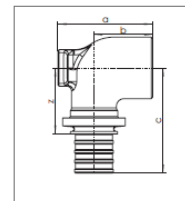

Barva: červený bronz lesklý

Č. výr.	Rozměr	Rozm. mm					Hmotnost kg/ks	Balení	Cena Kč/ks
		a	b	c	z				
13660991008	16 – Rp 1/2 krátká	42	27	40	27	0,119	10ks	182,00	
13661001008	20 – Rp 1/2 krátká	42	25	44	28	0,134	10ks	198,00	
13661011008	20 – Rp 3/4 krátká	43	26	48	32	0,168	10ks	295,00	
13661021008	25 – Rp 3/4 krátká	49	30	56	33	0,210	10ks	350,00	