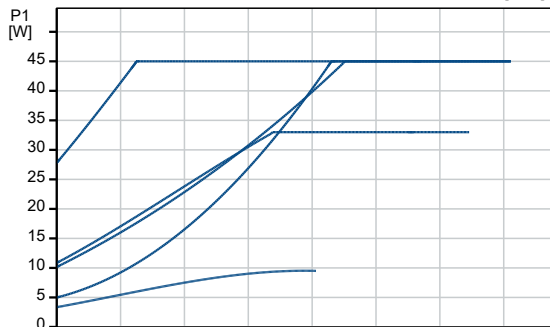

Popis	Hodnota
Všeobecná informace:	
Název výrobku:	ALPHA1 L 32-60 180
Objednací číslo:	99160590
EAN kód:::	5712607862879
Cena:	EUR 246
Techn.:	
Max. dopravní výška:	60 dm
Teplotní třída TF:	95
Schval. značky na typovém štítku:	CE,VDE,EAC
Model:	C
Materiály:	
Těleso čerpadla:	Litina
Těleso čerpadla:	EN 1561 EN-GJL-150
Těleso čerpadla:	ASTM ASTM A48-150B
Oběžné kolo:	Kompozit /PES 30 % GF
Instalace:	
Rozsah okolní teploty:	0 .. 55 °C
Maximální provozní tlak:	10 bar
Potrubií přípojka:	G 2
Jmenovitý tlak:	PN 10
Vzdálenost mezi sacím a výtlačným hrdlem:	180 mm
Kapalina:	
Čerpaná kapalina:	Voda
Rozsah teploty kapaliny:	2 .. 95 °C
Vybraná teplota kapaliny:	60 °C
Hustota:	983.2 kg/m³
Elektrické údaje:	
Příkon - P1:	4 .. 45 W
Frekvence el. sítě:	50 / 60 Hz
Jmenovité napětí:	1 x 230 V
Max. spotřeba el. proudu:	0.05 .. 0.42 A
Krytí (IEC 34-5):	X4D
Třída izolace (IEC 85):	F
Motorová ochrana:	Žádný
Teplotní ochrana:	ELEC
Řídící jednotky:	
Poloha svorkovnice:	6H
Jiné:	
Energet. účinnost (EEI):	0.20
Čistá hmotnost:	2.19 kg
Hrubá hmotnost:	2.33 kg
Přepravní objem:	0.004 m³
Země původu:	DK
Číslo tarifu:	84137030