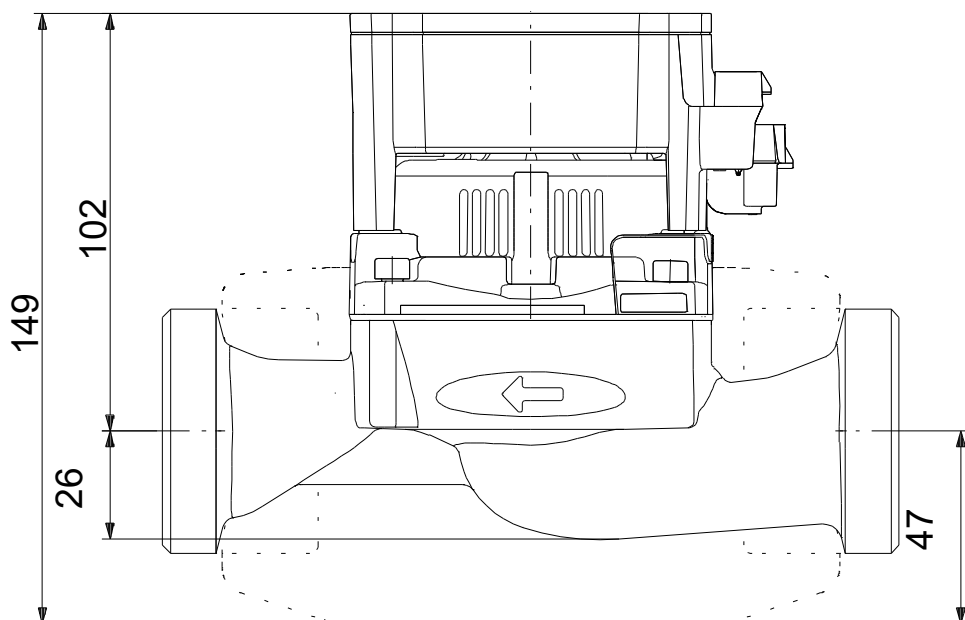

99160590 ALPHA1 L 32-60 180

Poznámka! Všechny jednotky musí být v[mm] jestliže není uvedeno jinak.
Poznámka: tento zjednodušený rozměrový náčrtek nezobrazuje všechny detaily.