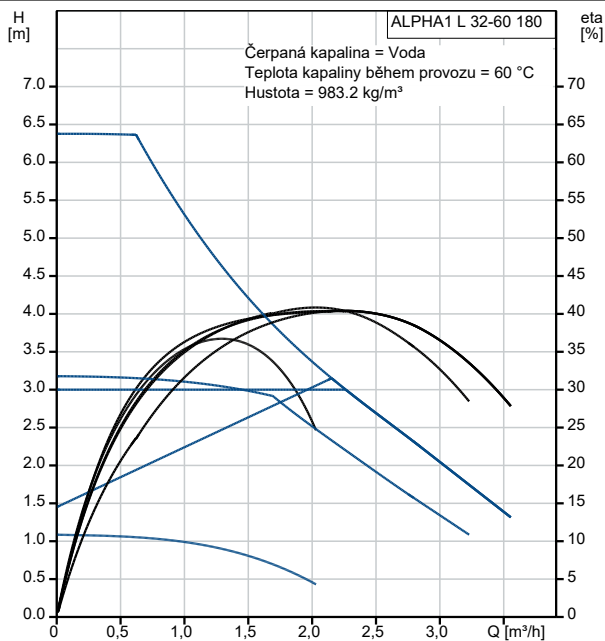

Popis	Hodnota
Všeobecná informace:	
Název výrobku:	ALPHA1 L 32-60 180
Objednací číslo:	99160590
EAN kód:::	5712607862879
Cena:	EUR 246
Techn.:	
Max. dopravní výška:	60 dm
Teplotní třída TF:	95
Schval. značky na typovém štítku:	CE,VDE,EAC
Model:	C
Materiály:	
Těleso čerpadla:	Litina
Těleso čerpadla:	EN 1561 EN-GJL-150
Těleso čerpadla:	ASTM ASTM A48-150B
Oběžné kolo:	Kompozit /PES 30 % GF
Instalace:	
Rozsah okolní teploty:	0 .. 55 °C
Maximální provozní tlak:	10 bar
Potrubií přípojka:	G 2
Jmenovitý tlak:	PN 10
Vzdálenost mezi sacím a výtlačným hrdlem:	180 mm
Kapalina:	
Čerpaná kapalina:	Voda
Rozsah teploty kapaliny:	2 .. 95 °C
Vybraná teplota kapaliny:	60 °C
Hustota:	983.2 kg/m³
Elektrické údaje:	
Příkon - P1:	4 .. 45 W
Frekvence el. sítě:	50 / 60 Hz
Jmenovité napětí:	1 x 230 V
Max. spotřeba el. proudu:	0.05 .. 0.42 A
Krytí (IEC 34-5):	X4D
Třída izolace (IEC 85):	F
Motorová ochrana:	Žádný
Teplotní ochrana:	ELEC
Řídící jednotky:	
Poloha svorkovnice:	6H
Jiné:	
Energet. účinnost (EEI):	0.20
Čistá hmotnost:	2.19 kg
Hrubá hmotnost:	2.33 kg
Přepravní objem:	0.004 m³
Země původu:	DK
Číslo tarifu:	84137030