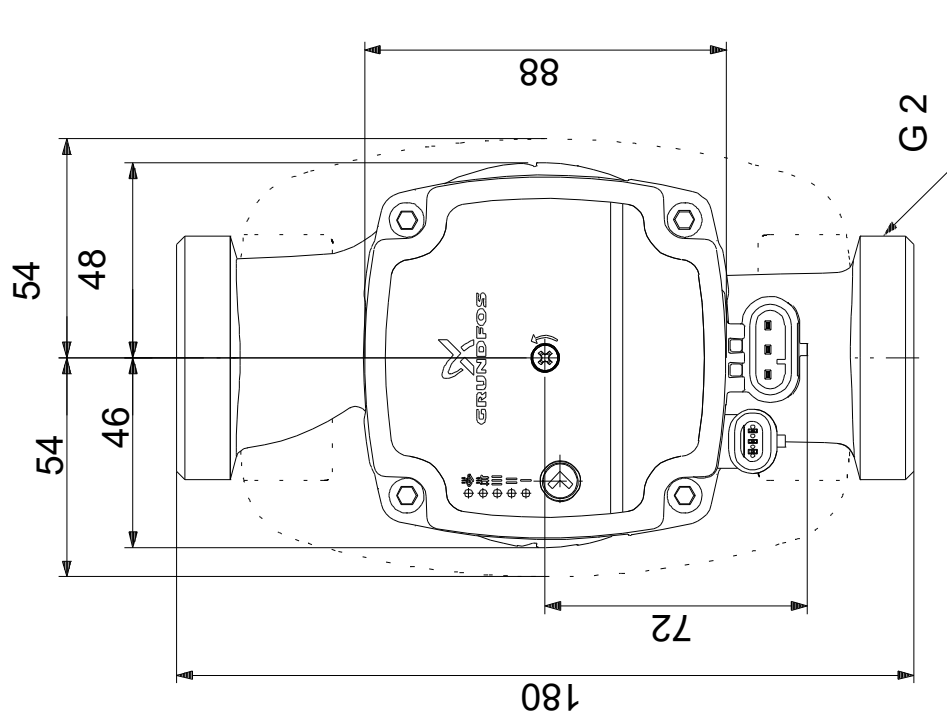

99160590 ALPHA1 L 32-60 180

Poznámka! Všechny jednotky musí být v[mm] jestliže není uvedeno jinak.
Poznámka: tento zjednodušený rozměrový náčrtek nezobrazuje všechny detaily.