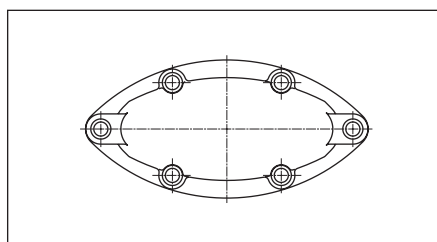

** také pro deskové šoupátko č. 3600 DN 50-65

*** 7800 E2 65-80

obj. č.	DN	D	hmotnost [kg]	
7800	3/4"-2"***	140	0,65	●
	50	160	0,69	●
	65	190	0,84	●
	65-80***	190	0,97	●
	100	240	1,40	●
	125*	520	2,25	●
	200	360	2,82	●
	250-350*	486	10,00	●
	400-500	600	21,00	●
	500-600	800	22,00	●

DN	č. 7820/7821	č. 7825/7826
3/4"-2"	●	
50	●	●
65	●	●
80	●	●
100-150	●	●
200	●	●
250-350	●	●
400-500	●	●

č. 8570E2

Zaslepovací víko

pro armatury Combi místo šoupátka

z tvárné litiny GGG 400

s epoxidovou ochrannou vrstvou

DN	hmotnost [kg]	
80	1,20	●
100	1,60	●
125	2,10	●
150	2,50	●
200	4,30	●

Příslušenství

č. 4000STE2

E2 šoupátko „krátké“
s ukazatelem polohy

č. 4700STE2

E2 šoupátko „dlouhé“
s ukazatelem polohy

další šoupátka Hawle
s ukazatelem polohy
a s polohovým spínačem na dotaz