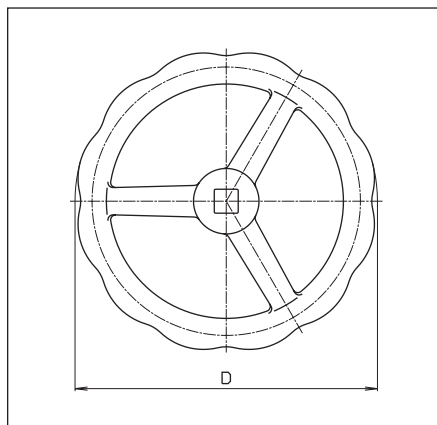

č. 7800 Ruční kolo

pro armatury domovní přípojky,
 uzavírací šoupátka a armatury Combi

z šedé litiny GG 250 nebo oceli, s epoxidovou ochrannou vrstvou, od DN 50 také v provedení s držadlem

* také pro deskové šoupátko č. 3600

** také pro deskové šoupátko č. 3600 DN 50-65

*** 7800 E2 65-80

obj. č.	DN	D	hmotnost [kg]	
7800	3/4"-2"***	140	0,65	●
	50	160	0,69	●
	65	190	0,84	●
	65-80***	190	0,97	●
	100	240	1,40	●
	125*	520	2,25	●
	200	360	2,82	●
	250-350*	486	10,00	●
	400-500	600	21,00	●
	500-600	800	22,00	●

Ukazatel směru otáčení

z EPDM, vhodný k chrániči jehlanu

č. 2162 uzavírá vpravo

č. 2152 uzavírá vlevo

DN	č. 2156	č. 2162	č. 2152
50	●	●	●
65	●	●	●
80	●	●	●
100-150	●	●	●
200	●	●	●
250-350	●	●	●
400-500	●	●	