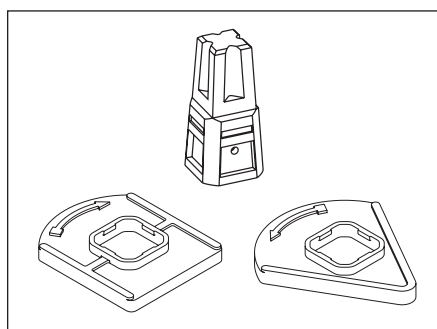

č. 7800 Ruční kolo

pro armatury domovní přípojky,
 uzavírací šoupátka a armatury Combi

z šedé litiny GG 250 nebo oceli, s epoxidovou ochrannou vrstvou, od DN 50 také v provedení s držadlem

* také pro deskové šoupátko č. 3600

** také pro deskové šoupátko č. 3600 DN 50-65

*** 7800 E2 65-80

obj. č.	DN	D	hmotnost [kg]	
7800	3/4"-2"***	140	0,65	●
	50	160	0,69	●
	65	190	0,84	●
	65-80***	190	0,97	●
	100	240	1,40	●
	125*	520	2,25	●
	200	360	2,82	●
	250-350*	486	10,00	●
	400-500	600	21,00	●
	500-600	800	22,00	●

č. 7840 Ruční kolo

pro deskové šoupátko č. 3600

DN 80/100/200/250/300/400

z šedé litiny, epoxidová ochranná vrstva

č. 7860 Ruční kolo

pro šoupě pro odpadní vodu DN 63

č. 2156 Chráníč jehlanu

z GG 250 pozinkováno

Ukazatel směru otáčení

z EPDM, vhodný k chrániči jehlanu

č. 2162 uzavírá vpravo

č. 2152 uzavírá vlevo

DN	č. 2156	č. 2162	č. 2152
50	●	●	●
65	●	●	●
80	●	●	●
100-150	●	●	●
200	●	●	●
250-350	●	●	●
400-500	●	●	