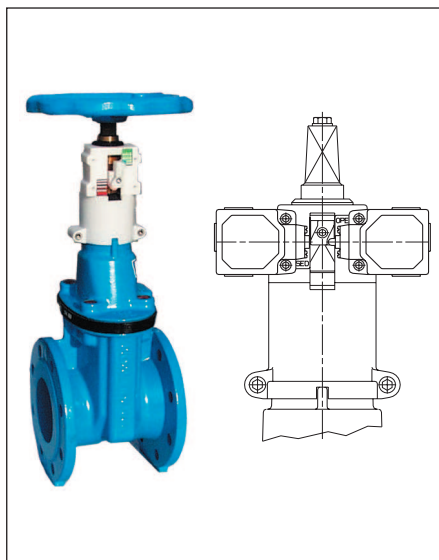

č. 7800 Ruční kolo

pro armatury domovní přípojky,
 uzavírací šoupátka a armatury Combi

z šedé litiny GG 250 nebo oceli, s epoxidovou ochrannou vrstvou, od DN 50 také v provedení s držadlem

* také pro deskové šoupátko č. 3600

DN	hmotnost [kg]	
80	1,20	●
100	1,60	●
125	2,10	●
150	2,50	●
200	4,30	●

Příslušenství

č. 4000STE2

E2 šoupátko „krátké“
s ukazatelem polohy

č. 4700STE2

E2 šoupátko „dlouhé“
s ukazatelem polohy

další šoupátka Hawle
s ukazatelem polohy
a s polohovým spínačem na dotaz