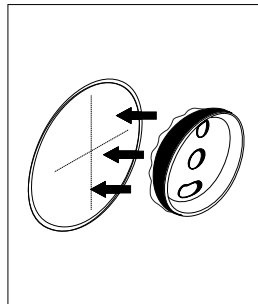

NÁVOD K MONTÁŽI

Koupelnové doplňky - VRTÁNÍ

kruhová konzolka - UNIX, LADA, NAVA, BORMO

1-2-3-4
5-6-7-8-9

NÁVOD K MONTÁŽI

Koupelnové doplňky - LEPENÍ
kruhová konzolka - UNIX

1-2-3-4-5
6-7-8-9-10