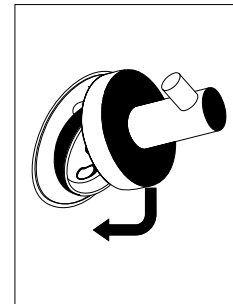

NÁVOD K MONTÁŽI

Koupelnové doplňky - VRTÁNÍ

kruhová konzolka - UNIX, LADA, NAVA, BORMO

1-2-3-4
5-6-7-8-9

NÁVOD K MONTÁŽI

Koupelnové doplňky - LEPENÍ
kruhová konzolka - UNIX

1-2-3-4-5
6-7-8-9-10