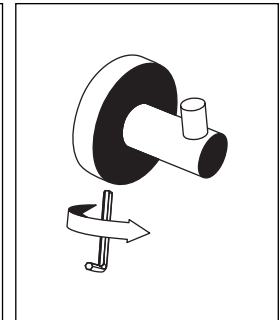

NÁVOD K MONTÁŽI

Koupelnové doplňky - VRTÁNÍ

kruhová konzolka - UNIX, LADA, NAVA, BORMO

1-2-3-4
5-6-7-8-9

NÁVOD K MONTÁŽI

Koupelnové doplňky - LEPENÍ
kruhová konzolka - UNIX

1-2-3-4-5
6-7-8-9-10