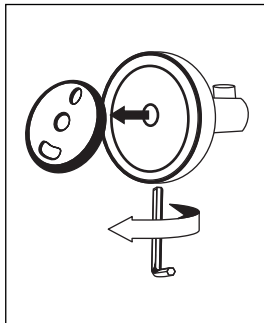

NÁVOD K MONTÁŽI

Koupelnové doplňky - VRTÁNÍ

kruhová konzolka - UNIX, LADA, NAVA, BORMO

1-2-3-4
5-6-7-8-9

NÁVOD K MONTÁŽI

Koupelnové doplňky - LEPENÍ
kruhová konzolka - UNIX

1-2-3-4-5
6-7-8-9-10