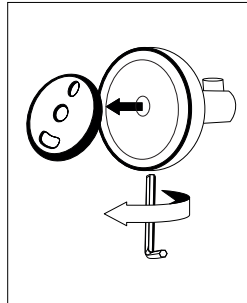

NÁVOD K MONTÁŽI

Koupelnové doplňky - VRTÁNÍ

kruhová konzolka - UNIX, LADA, NAVA, BORMO

1-2-3-4
5-6-7-8-9

NÁVOD K MONTÁŽI

Koupelnové doplňky - LEPENÍ
kruhová konzolka - UNIX

1-2-3-4-5
6-7-8-9-10