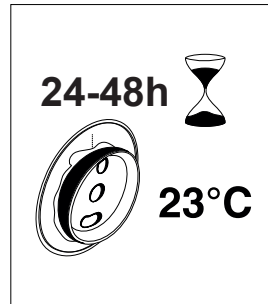

NÁVOD K MONTÁŽI

Koupelnové doplňky - VRTÁNÍ

kruhová konzolka - UNIX, LADA, NAVA, BORMO

1-2-3-4
5-6-7-8-9

NÁVOD K MONTÁŽI

Koupelnové doplňky - LEPENÍ
kruhová konzolka - UNIX

1-2-3-4-5
6-7-8-9-10