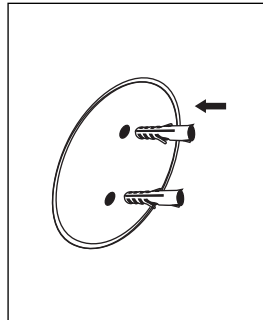

NÁVOD K MONTÁŽI

Koupelnové doplňky - VRTÁNÍ

kruhová konzolka - UNIX, LADA, NAVA, BORMO

1-2-3-4
5-6-7-8-9

NÁVOD K MONTÁŽI

Koupelnové doplňky - LEPENÍ
kruhová konzolka - UNIX

1-2-3-4-5
6-7-8-9-10