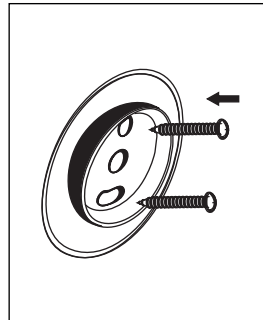

NÁVOD K MONTÁŽI

Koupelnové doplňky - VRTÁNÍ

kruhová konzolka - UNIX, LADA, NAVA, BORMO

1-2-3-4
5-6-7-8-9

NÁVOD K MONTÁŽI

Koupelnové doplňky - LEPENÍ
kruhová konzolka - UNIX

1-2-3-4-5
6-7-8-9-10