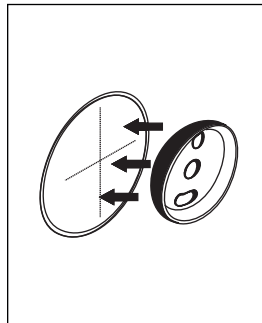

NÁVOD K MONTÁŽI

Koupelnové doplňky - VRTÁNÍ

kruhová konzolka - UNIX, LADA, NAVA, BORMO

1-2-3-4
5-6-7-8-9

NÁVOD K MONTÁŽI

Koupelnové doplňky - LEPENÍ
kruhová konzolka - UNIX

1-2-3-4-5
6-7-8-9-10