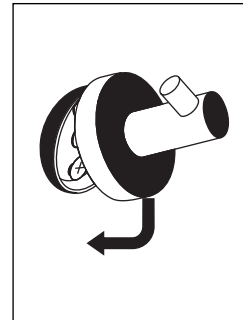

NÁVOD K MONTÁŽI

Koupelnové doplňky - VRTÁNÍ

kruhová konzolka - UNIX, LADA, NAVA, BORMO

1-2-3-4
5-6-7-8-9

NÁVOD K MONTÁŽI

Koupelnové doplňky - LEPENÍ
kruhová konzolka - UNIX

1-2-3-4-5
6-7-8-9-10