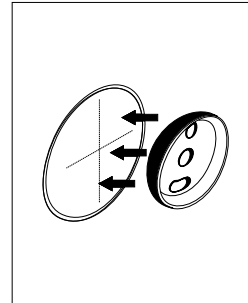

NÁVOD K MONTÁŽI

Koupelnové doplňky - VRTÁNÍ

kruhová konzolka - UNIX, LADA, NAVA, BORMO

1-2-3-4
5-6-7-8-9

NÁVOD K MONTÁŽI

Koupelnové doplňky - LEPENÍ
kruhová konzolka - UNIX

1-2-3-4-5
6-7-8-9-10