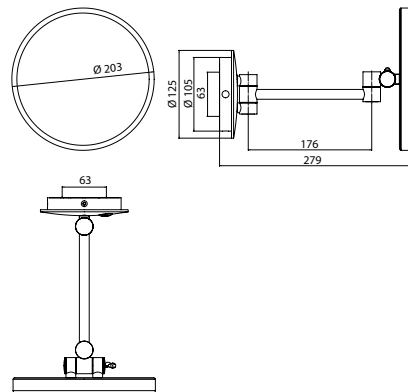

PRODUKTINFORMATION

LED-Rasier- und Kosmetikspiegel chrom

Art.-Nr.1094 060 07

mit beleuchtetem Touchsensor (Ein/Aus, Farbwechsel) und Direktanschluss, einarmig, rund, Ø 203 mm, Vergrößerung: 3 fach, IP 44