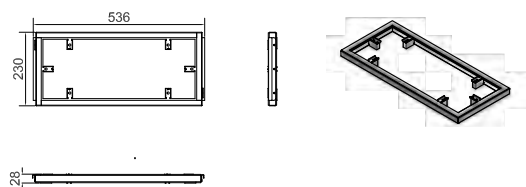

Distanční rám