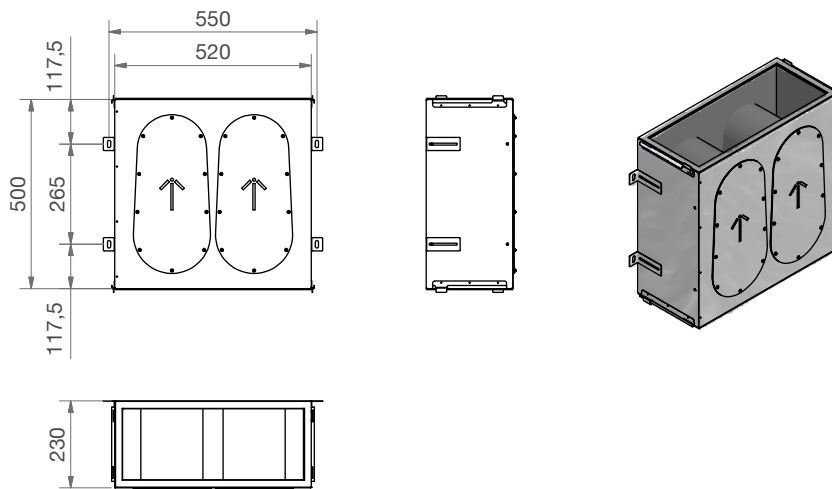

Rozměrový náčrt

Akustický tlumič