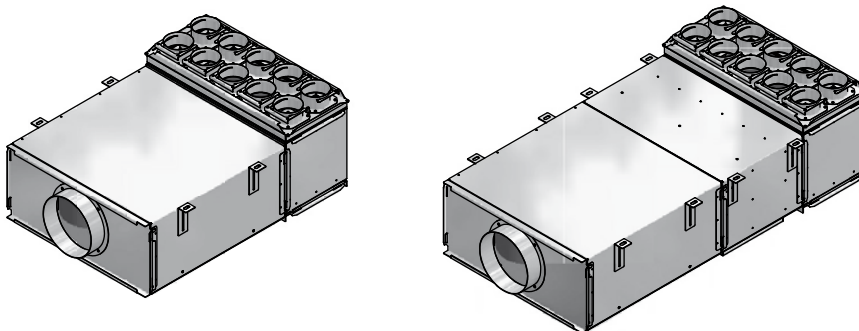

Montážní desku lze připevnit z čelní nebo boční strany.

Rozvaděč lze použít samostatně nebo v kombinaci s ostatními nasouvacími prvky.

Vzduchotěsné spojení elementů je zajištěno násuvnými profily.

Rozvaděč je vybaven servisním otvorem, kterým je možné provést snadno čištění nebo nastavení vzduchových množství pro jednotlivé trubky ComfoTube. Montážní příslušenství je součástí dodávky.

Rozměry:

Délka: 300 mm

Šířka: 520 mm

Výška: 230 mm

Specifikace

Materiál: pozinkovaný ocelový plech

Vnitřní výstelka: melaminová pěna s uzavřenými póry

Přípustný rozsah teplot: od -25 do +60°C

Montážní sada 350

ComfoAir 350 s montážní sadou

Montážní sada 550

ComfoAir 550 s montážní sadou

Možnosti provedení

Jednoduché

Kombinované

Kompaktní s větrací jednotkou