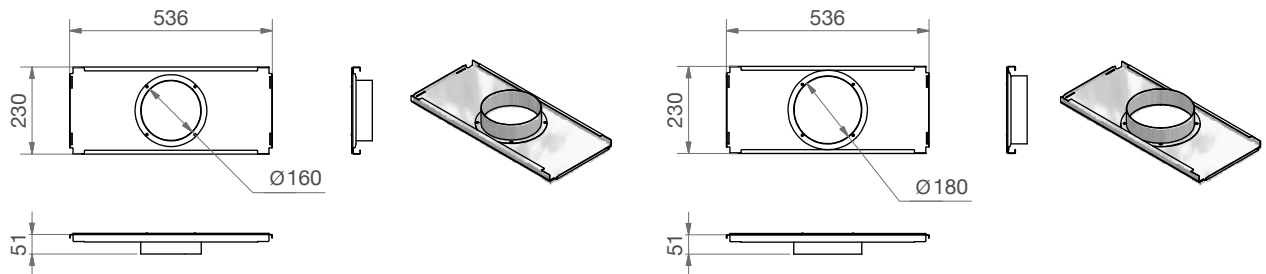

Koncová deska