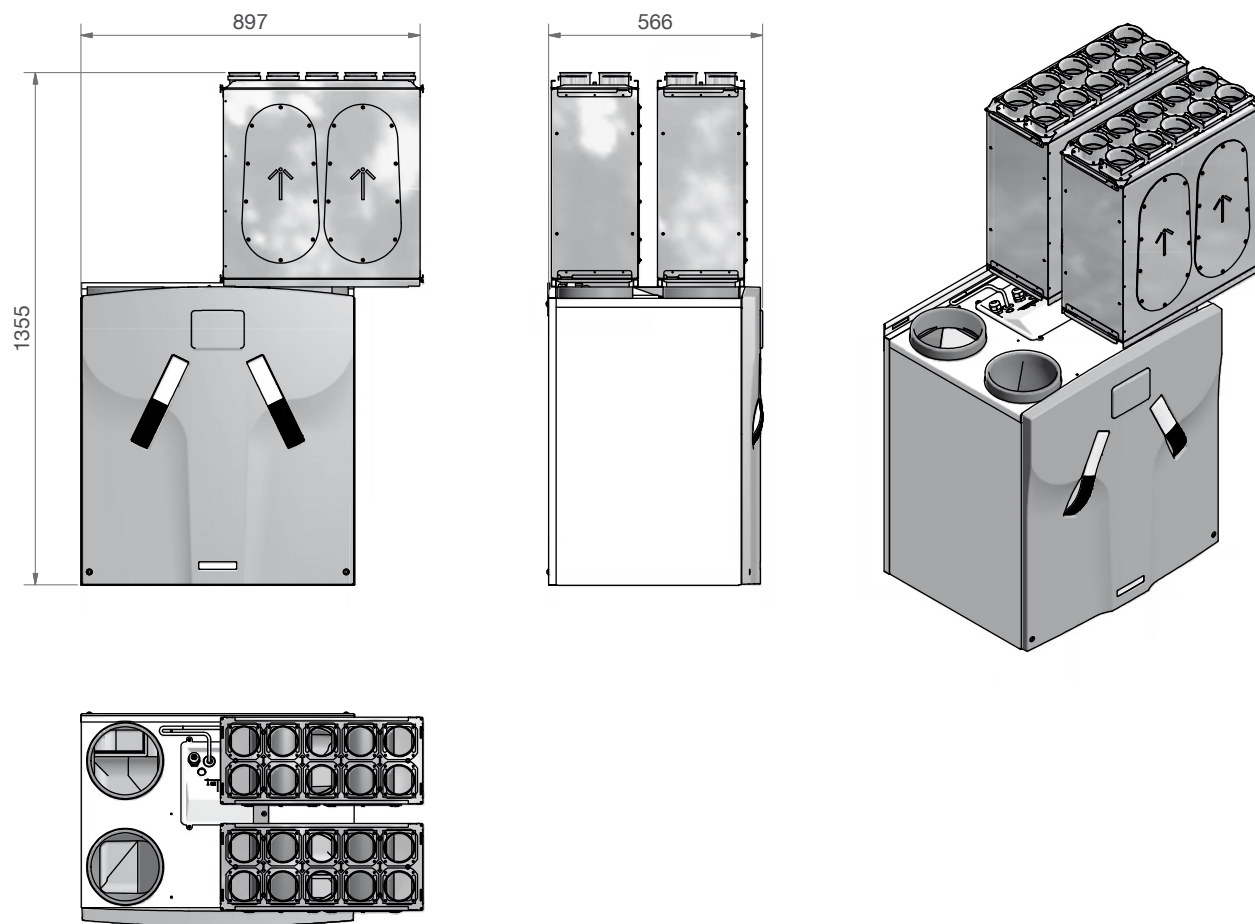

Rozměry:

Délka: 300 mm

Šířka: 520 mm

Výška: 230 mm

Specifikace

Materiál: pozinkovaný ocelový plech

Vnitřní výstelka: melaminová pěna s uzavřenými póry

Přípustný rozsah teplot: od -25 do +60°C

Montážní sada 350

ComfoAir 350 s montážní sadou

Montážní sada 550

ComfoAir 550 s montážní sadou

Možnosti provedení

Jednoduché

Kombinované

Kompaktní s větrací jednotkou