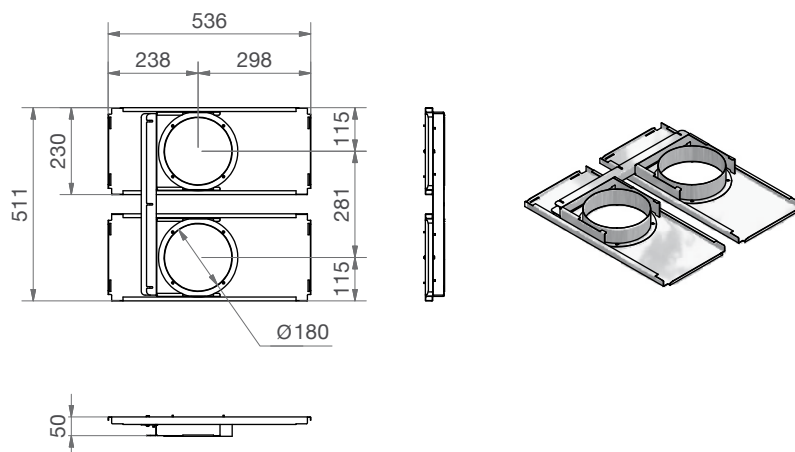

Montážní sada 550