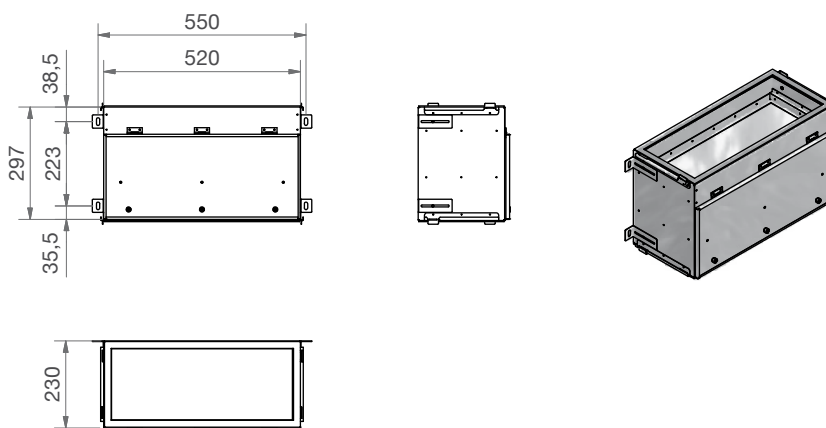

Těleso filtru