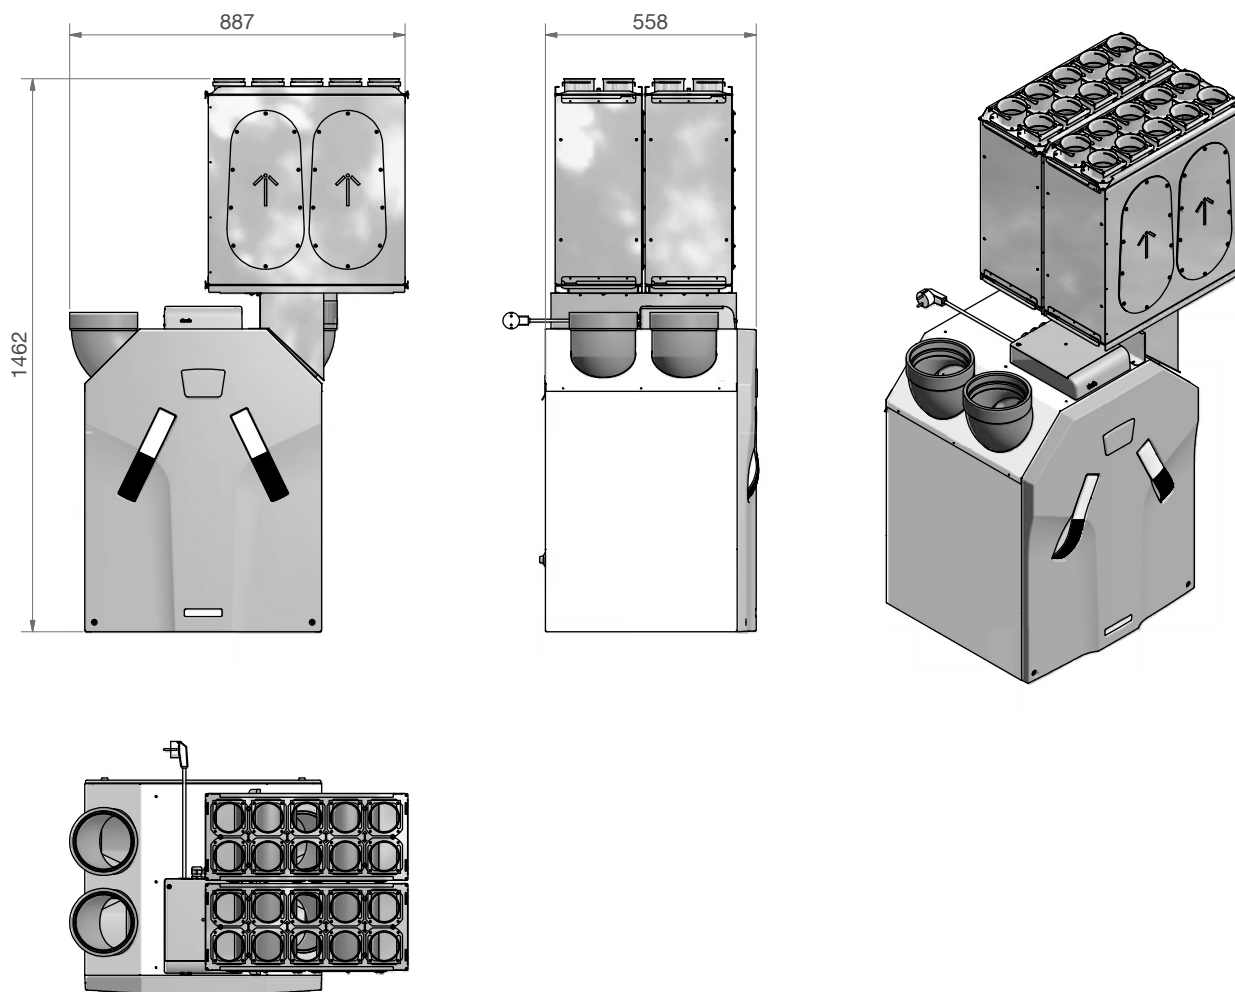

ComfoAir 350 s montážní sadou