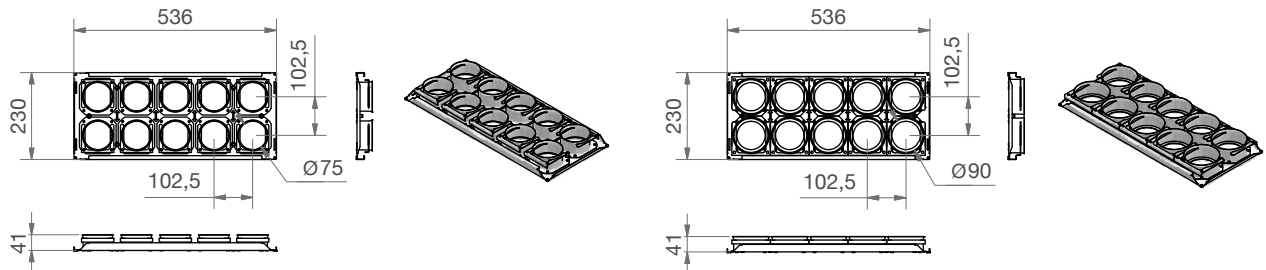

Montážní deska