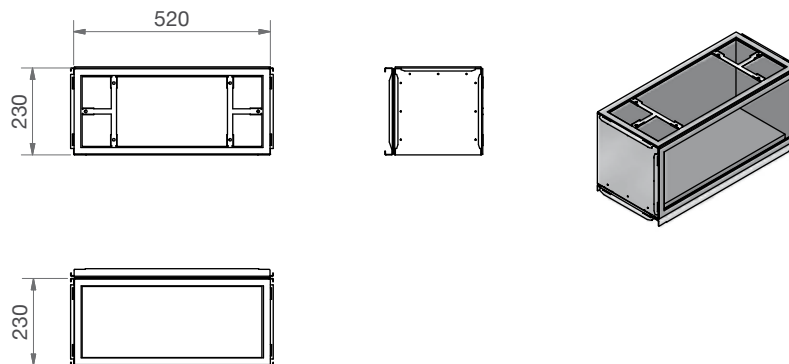

Rozměrový náčrt

Akustický tlumič

Rozvaděč

Těleso filtru