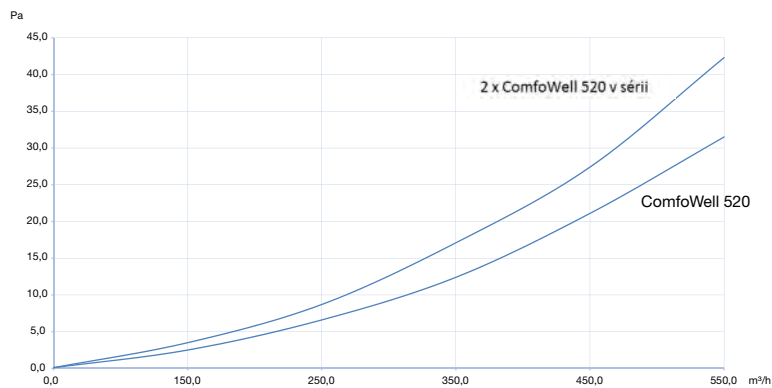

Tlakové ztráty

Akustický tlumič ComfoWell CW-S520 s koncovou deskou CW-P520 - DN 160