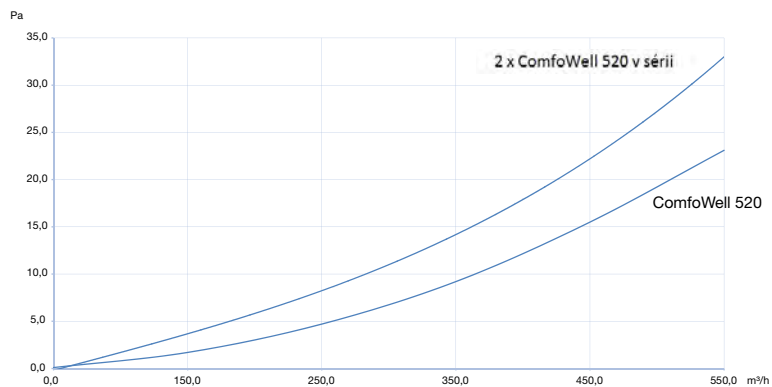

Akustický tlumič ComfoWell CW-S520 s koncovou deskou CW-P520 - DN 180