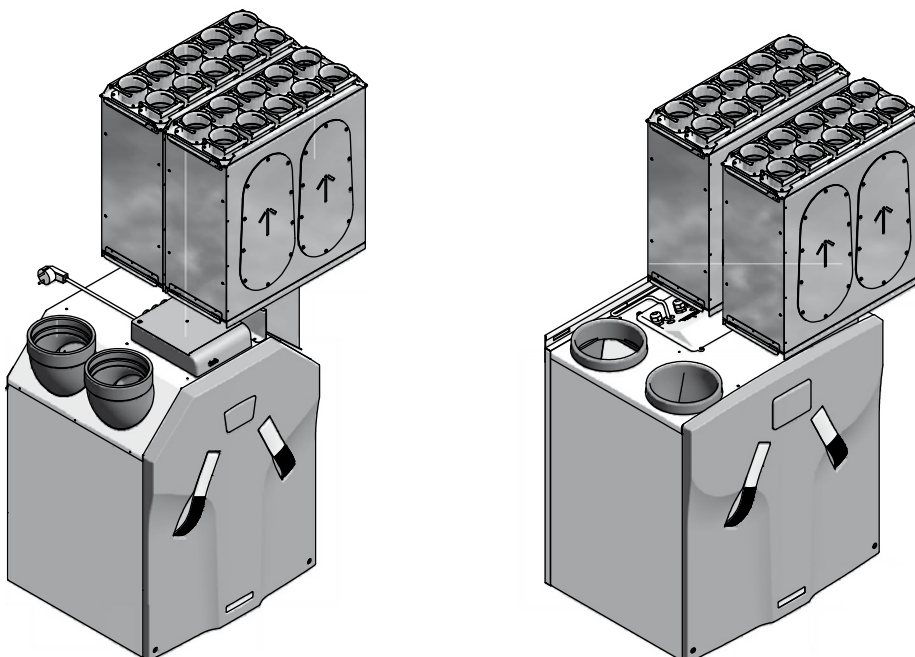

Rozměry:

Délka: 300 mm

Šířka: 520 mm

Výška: 230 mm

Specifikace

Materiál: pozinkovaný ocelový plech

Vnitřní výstelka: melaminová pěna s uzavřenými póry

Přípustný rozsah teplot: od -25 do +60°C

Montážní sada 350

ComfoAir 350 s montážní sadou

Montážní sada 550

ComfoAir 550 s montážní sadou

Možnosti provedení

Jednoduché

Kombinované

Kompaktní s větrací jednotkou