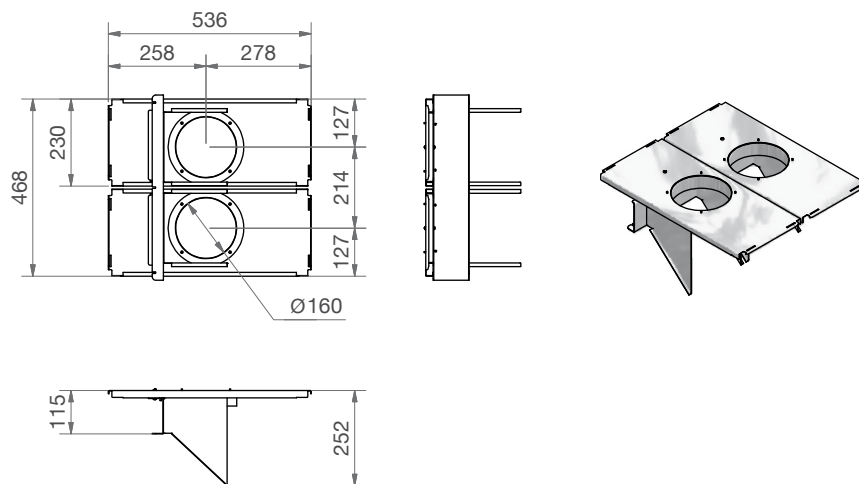

ComfoWell

Zehnder ComfoWell 520

Montážní sada 350