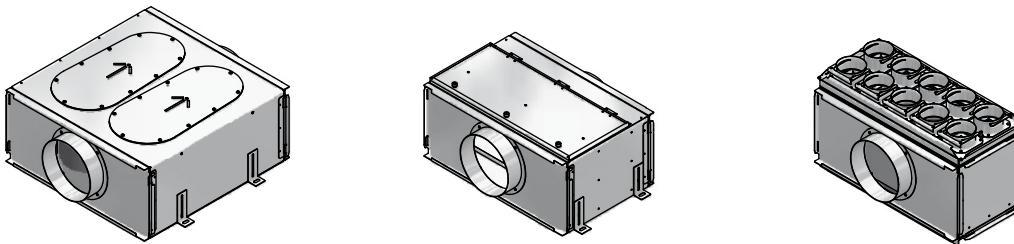

Montážní desku lze připevnit z čelní nebo boční strany.

Rozvaděč lze použít samostatně nebo v kombinaci s ostatními nasouvacími prvky.

Vzduchotěsné spojení elementů je zajištěno násuvnými profily.

Rozvaděč je vybaven servisním otvorem, kterým je možné provést snadno čištění nebo nastavení vzduchových množství pro jednotlivé trubky ComfoTube. Montážní příslušenství je součástí dodávky.

Rozměry:

Délka: 300 mm

Šířka: 520 mm

Výška: 230 mm

Specifikace

Materiál: pozinkovaný ocelový plech

Vnitřní výstelka: melaminová pěna s uzavřenými póry

Přípustný rozsah teplot: od -25 do +60°C

Montážní sada 350

ComfoAir 350 s montážní sadou

Montážní sada 550

ComfoAir 550 s montážní sadou

Možnosti provedení

Jednoduché

Kombinované

Kompaktní s větrací jednotkou