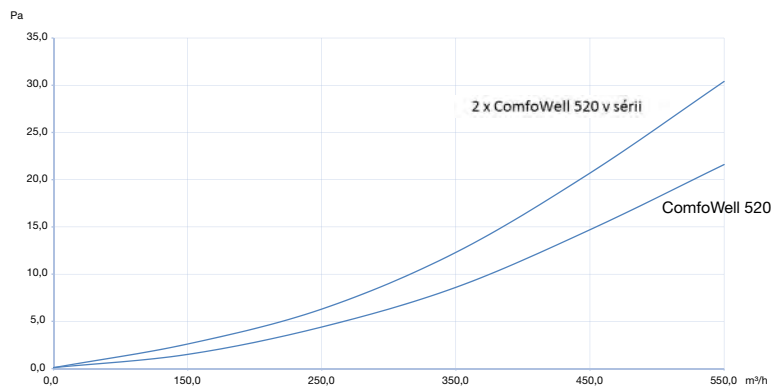

Tlakové ztráty

Akustický tlumič ComfoWell CW-S520 s koncovou deskou CW-P520 - DN 160

Akustický tlumič ComfoWell CW-S520 s koncovou deskou CW-P520 - DN 180

Akustický tlumič ComfoWell CW-S520 s koncovou deskou CW-P520 - DN 200