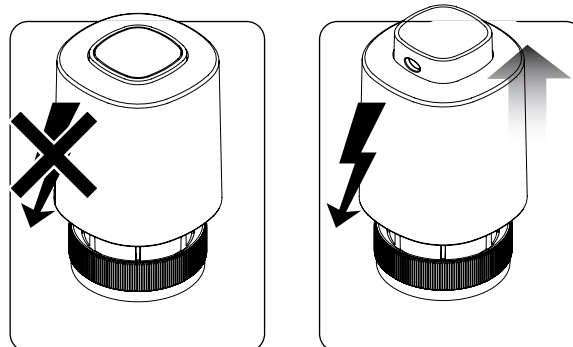

SALUS

MONTÁŽ

Max. zdvih - 4mm

NC - BEZ NAPĚTÍ UZAVŘENÝ
Funkce "First Open"

PRINCIP OPERACE

230V

V= 230V
P= 2W
I_{MAX}= 200mA - 200mS
IP54
5-60 °C
F= 100N+10%

24V verze

V= 24V
P= 2W
I_{MAX}= 250mA - 2 min
IP54
5-60 °C
F= 100N+10%