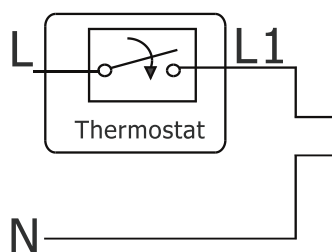

SALUS

MONTÁŽ

Max. zdvih - 4mm

NC - BEZ NAPĚTÍ UZAVŘENÝ
Funkce "First Open"

PRINCIP OPERACE

230V

V= 230V
P= 2W
I_{MAX}= 200mA - 200mS
IP54
5-60 °C
F= 100N+10%

24V verze

V= 24V
P= 2W
I_{MAX}= 250mA - 2 min
IP54
5-60 °C
F= 100N+10%