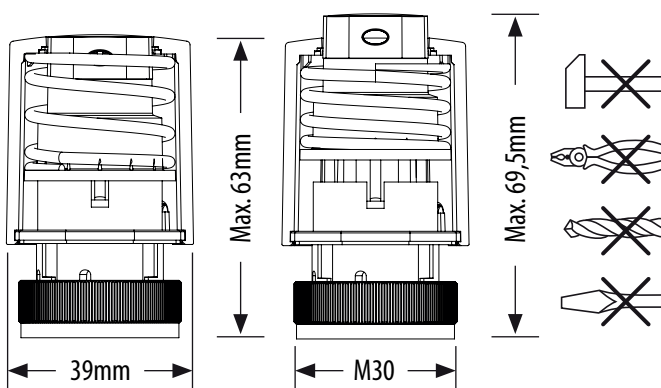

SALUS

MONTÁŽ

Max. zdvih - 4mm

NC - BEZ NAPĚTÍ UZAVŘENÝ
Funkce "First Open"

PRINCIP OPERACE

230V

V= 230V
P= 2W
I_{MAX}= 200mA - 200mS
IP54
5-60 °C
F= 100N+10%

24V verze

V= 24V
P= 2W
I_{MAX}= 250mA - 2 min
IP54
5-60 °C
F= 100N+10%