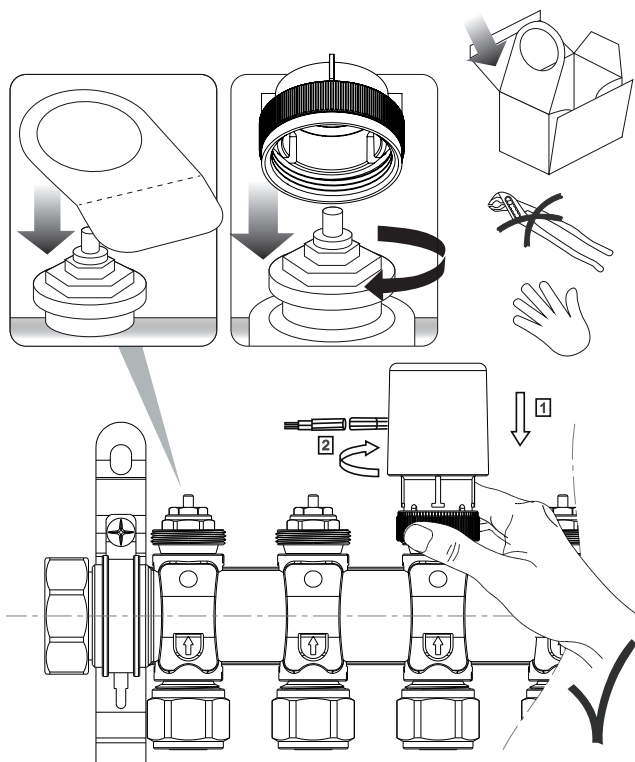

SALUS

MONTÁŽ

Max. zdvih - 4mm

NC - BEZ NAPĚTÍ UZAVŘENÝ
Funkce "First Open"

PRINCIP OPERACE

230V

V= 230V
P= 2W
I_{MAX}= 200mA - 200mS
IP54
5-60 °C
F= 100N+10%

24V verze

V= 24V
P= 2W
I_{MAX}= 250mA - 2 min
IP54
5-60 °C
F= 100N+10%