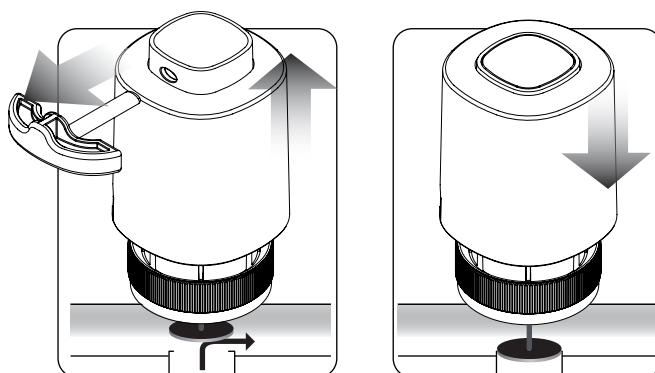

SALUS

MONTÁŽ

Max. zdvih - 4mm

NC - BEZ NAPĚTÍ UZAVŘENÝ
Funkce "First Open"

PRINCIP OPERACE

230V

V= 230V
P= 2W
I_{MAX}= 200mA - 200mS
IP54
5-60 °C
F= 100N+10%

24V verze

V= 24V
P= 2W
I_{MAX}= 250mA - 2 min
IP54
5-60 °C
F= 100N+10%