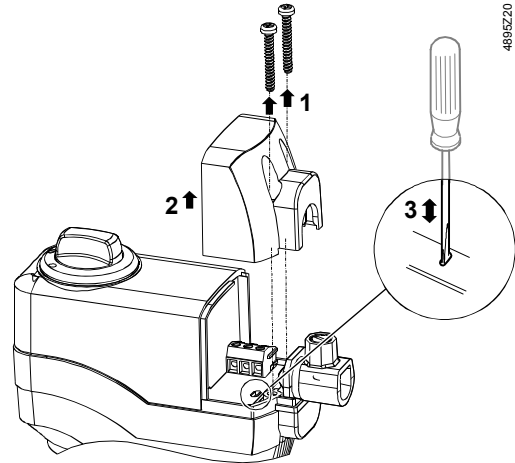

13

Neue Hubkalibration
New stroke calibration
Nouveau calibrage de la course
Ny lyfthöjdskalibrering
Nieuwe slagcalibratie
Nuova calibrazione della corsa
Uusi iskunpituuden kalibrointi
Nueva calibración de la carrera
Ny slaglængdekalibrering
Nowa kalibracja skoku
Nová kalibrace zdvihu
új löketbeállitás
Νέα διαμόρφωση διαδρομής εμβόλου
Новая калибровка хода
重新校准行程

SSC61..