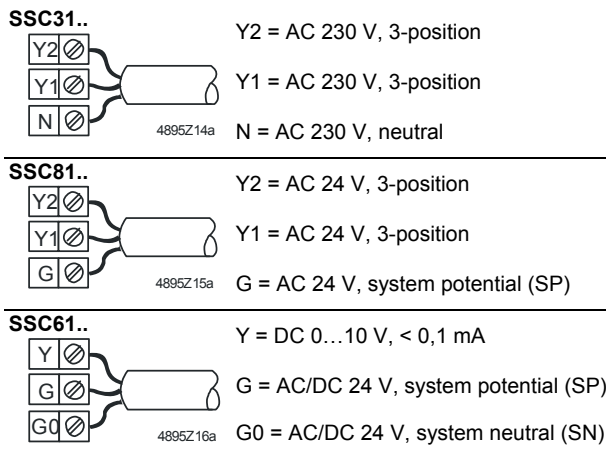

**de** Montageanleitung  
**en** Mounting instructions  
**fr** Instructions de montage  
**sv** Monteringsinstruktion  
**nl** Montage-handleiding  
**it** Istruzioni di montaggio  
**fi** Asennusohje  
**es** Instrucciones de montaje  
**da** Monteringsvejledning  
**pl** Instrukcja montażu  
**cz** Montážní návod  
**hu** Szerelési útmutató  
**el** Οδηγίες εγκατάστασης  
**ru** Инструкция по установке  
**zh** 安装指导

**Stellantriebe**  
**Actuators**  
**Servomoteur**  
**Ställdon**  
**Servomotoren**  
**Servocomandi**  
**Toimimoottorit**  
**Actuadores**  
**Motorer**  
**Siłowniki**  
**Pohony**  
**Motorok**  
**Κινητήρες**  
**Приводы**  
**执行器**

**SSC31**  
**SSC81**  
**SSC61..**

8

9

10

11

Hubkalibration  
Stroke calibration  
Calibrage de la course  
Lyfthöjdskalibrering  
Slagcalibratie  
Calibrazione corsa  
Iskunpituuden kalibrointi  
Calibración de la carrera