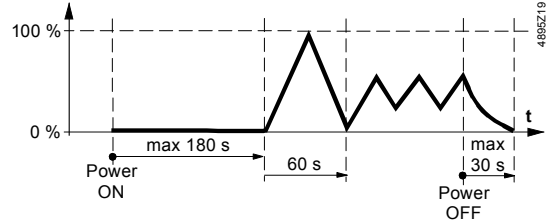

12

Hubkalibration
Stroke calibration
Calibrage de la course
Lyfthöjdskalibrering
Slagcalibratie
Calibrazione corsa
Iskunpituuden kalibrointi
Calibración de la carrera

Slaglængdekalibrering
Kalibracja skoku
Kalibrace zdvihu
Löketbeállitás
Διαμόρφωση διαδρομής εμβόλου
калибровка хода
行程校准

SSC61.5 Power AC/DC 24 V ON: