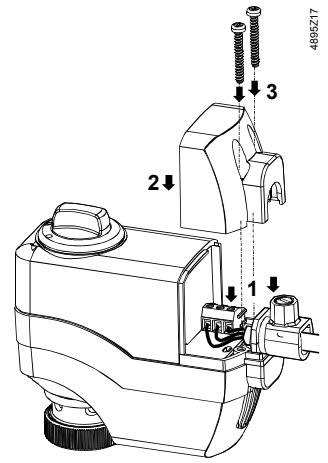

**SSC31**  
**SSC81**  
**SSC61..**

8

9

10

11

Hubkalibration  
Stroke calibration  
Calibrage de la course  
Lyfthöjdskalibrering  
Slagcalibratie  
Calibrazione corsa  
Iskunpituuden kalibrointi  
Calibración de la carrera

Slaglængdekalibrering  
Kalibracja skoku  
Kalibrace zdvihu  
Löketbeállitás  
Διαμόρφωση διαδρομής εμβόλου  
калибровка хода  
行程校准

**SSC61 Power AC/DC 24 V ON:**

12

Hubkalibration  
Stroke calibration  
Calibrage de la course  
Lyfthöjdskalibrering  
Slagcalibratie  
Calibrazione corsa  
Iskunpituuden kalibrointi  
Calibración de la carrera