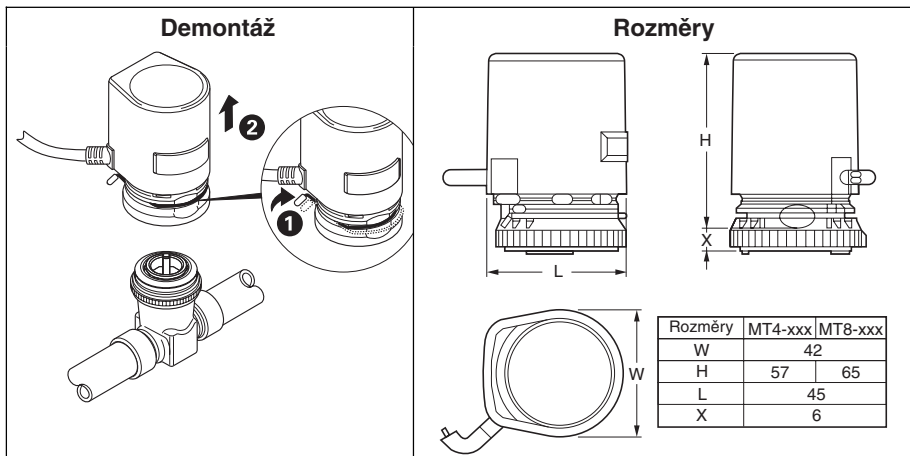

## Malý přímý termoelektrický pohon

MT4-024/-024S/-230/-230S  
MT4-024LC/-230LC

MT8-024/-024S/-230/-230S  
MT8-024LC/-230LC

### NÁVOD K MONTÁŽI A OBSLUZE

<p><b>Nastavení funkce</b></p> 	<p><b>Montáž</b></p> <p>nacvaknutí <b>3</b></p> 
<p><b>Ovládání ventilu</b></p>	
<p><b>NC (bez napětí uzavřeno) nastavení</b>      <b>NO (bez napětí otevřeno) nastavení</b></p> 	