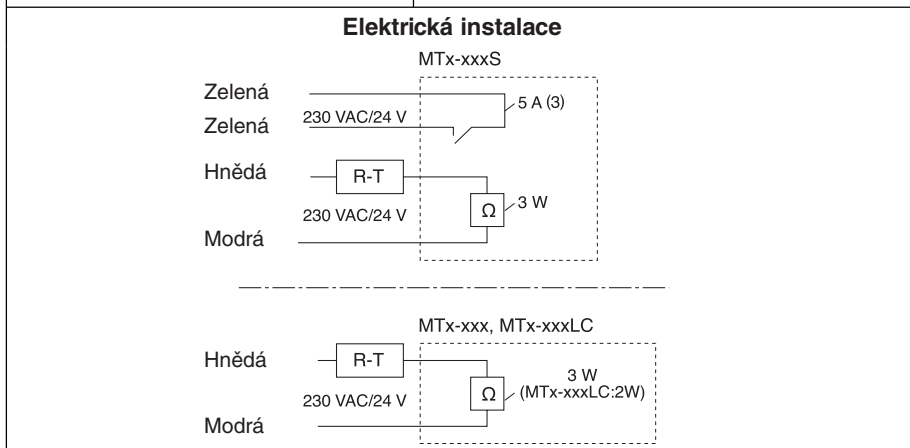

## Malý přímý termoelektrický pohon

MT4-024/-024S/-230/-230S  
MT4-024LC/-230LC

MT8-024/-024S/-230/-230S  
MT8-024LC/-230LC

### NÁVOD K MONTÁŽI A OBSLUZE

<p><b>Nastavení funkce</b></p> 	<p><b>Montáž</b></p> <p>nacvaknutí <b>3</b></p> 
<p><b>Ovládání ventilu</b></p>	
<p><b>NC (bez napětí uzavřeno) nastavení</b>      <b>NO (bez napětí otevřeno) nastavení</b></p> 	