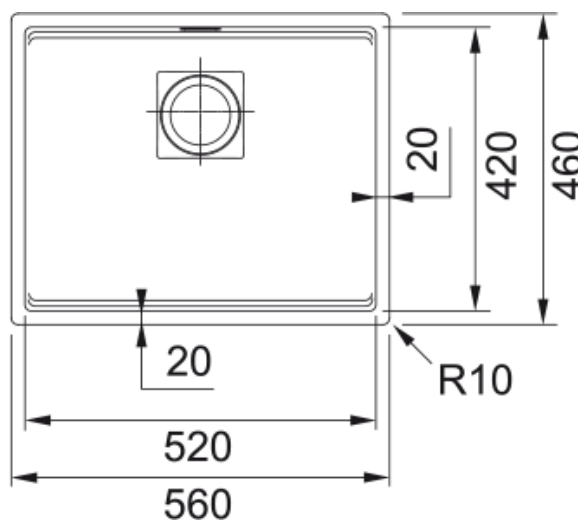

KNG 110-52 Šedá břidlice | 125.0713.983

Informace o produktu

Typ dřezu	Jednodřez bez odkapu
Materiál	Fragranite
Počet dřezů	1
Barva	Šedá břidlice
Povrch	Žádná

Rozměry

Vnější rozměr: délka	560.0
Vnější rozměr: šířka	460.0
Vnitřní rozměr: délka	520.0
Vnitřní rozměr: šířka	420.0
Hloubka dřezu	200.0

Instalace

Min. šířka skříňky	60 cm
--------------------	-------

Specifikace produktu

Typ instalace	Spodní montáž
Výpust	3 1/2"
Odkapávací plocha	Bez odkapávací plochy

Identifikace produktu

Produktová značka	FRANKE
Produktová řada	Mythos
Modelová řada	Kubus 2
Logo	CE
Logo	UKCA