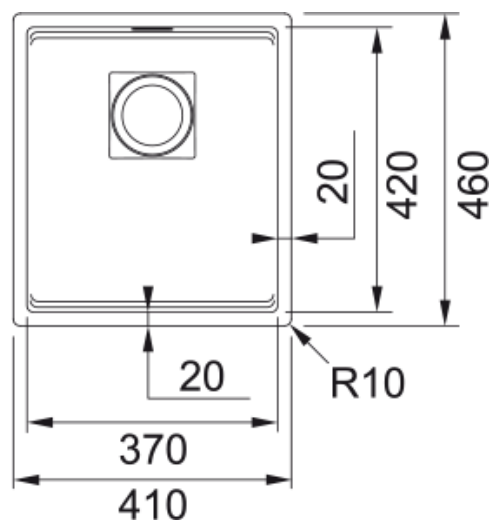

KNG 110-37 Šedá břidlice | 125.0713.982

Informace o produktu

| | |
|-------------|----------------------|
| Typ dřezu | Jednodřez bez odkapu |
| Materiál | Fragranite |
| Počet dřezů | 1 |
| Barva | Šedá břidlice |
| Povrch | Žádná |

Rozměry

| | |
|-----------------------|-------|
| Vnější rozměr: délka | 410.0 |
| Vnější rozměr: šířka | 460.0 |
| Vnitřní rozměr: délka | 370.0 |
| Vnitřní rozměr: šířka | 420.0 |
| Hloubka dřezu | 200.0 |

Instalace

| | |
|--------------------|-------|
| Min. šířka skříňky | 45 cm |
|--------------------|-------|

Specifikace produktu

| | |
|-------------------|-----------------------|
| Typ instalace | Spodní montáž |
| Výpust | 3 1/2" |
| Odkapávací plocha | Bez odkapávací plochy |