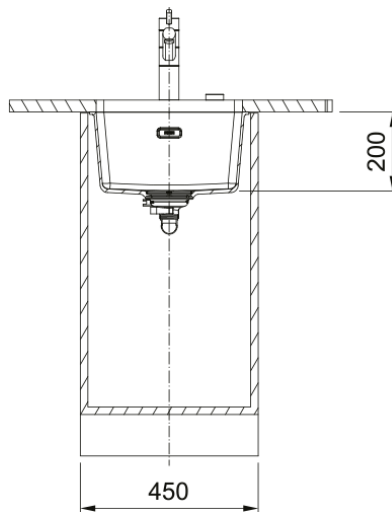

# MRG 110-37 Šedý kámen | 125.0698.001

## Rozměry

Vnější rozměr: délka	403.0
Vnější rozměr: šířka	433.0
Vnitřní rozměr: délka	370.0
Vnitřní rozměr: šířka	400.0
Hloubka dřezu	200.0