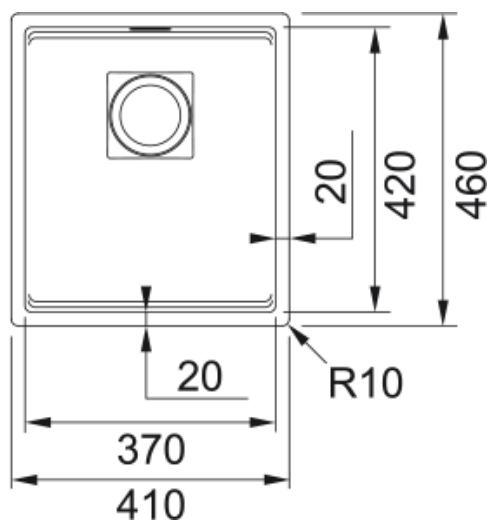

KNG 110-37 Šedý kámen | 125.0671.880

Informace o produktu

Typ dřezu	Jednodřez bez odkapu
Materiál	Fragranite
Počet dřezů	1
Barva	Šedý kámen
Povrch	Žádná

Rozměry

Vnější rozměr: délka	410.0
Vnější rozměr: šířka	460.0
Vnitřní rozměr: délka	370.0
Vnitřní rozměr: šířka	420.0
Hloubka dřezu	200.0

Instalace

Min. šířka skříňky	45 cm

Specifikace produktu

Typ instalace	Spodní montáž
Výpust	3 1/2"
Odkapávací plocha	Bez odkapávací plochy

Identifikace produktu

Produktová značka	FRANKE
Produktová řada	Mythos
Modelová řada	Kubus 2
Logo	CE

Vlastnosti

Počet odkapávacích ploch	Bez odkapávací plochy
Reverzibilní	Ne
Zadní lem na baterii	Ne
Příslušenství v ceně	Ano
Typ ovládání výpusti	Manuální
Včetně sifonu	Ne