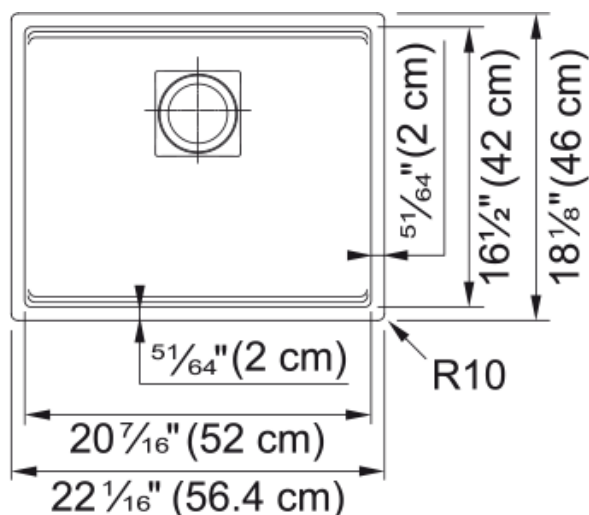

KNG 110-52 Šedý kámen | 125.0641.422

Informace o produktu

Typ dřezu	Jednodřez bez odkapu
Materiál	Fragranite
Počet dřezů	1
Barva	Šedý kámen
Povrch	Žádná

Rozměry

Vnější rozměr: délka	560.0
Vnější rozměr: šířka	460.0
Vnitřní rozměr: délka	520.0
Vnitřní rozměr: šířka	420.0
Hloubka dřezu	200.0

Instalace

Min. šířka skříňky	60 cm
--------------------	-------

Specifikace produktu

Typ instalace	Spodní montáž
Výpust	3 1/2"
Odkapávací plocha	Bez odkapávací plochy

Identifikace produktu

Produktová značka	FRANKE
Produktová řada	Mythos
Modelová řada	Kubus 2
Logo	CE