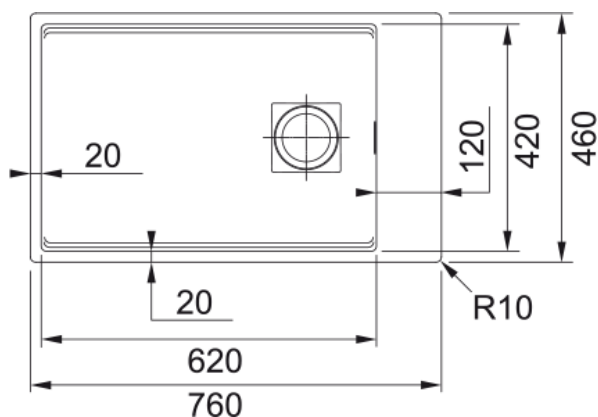

KNG 110-62 Šedý kámen | 125.0512.518

Informace o produktu

Typ dřezu	Jednodřez bez odkapu
Materiál	Fragranite
Počet dřezů	1
Barva	Šedý kámen
Povrch	Žádná

Rozměry

Vnější rozměr: délka	760.0
Vnější rozměr: šířka	460.0
Vnitřní rozměr: délka	620.0
Vnitřní rozměr: šířka	420.0
Hloubka dřezu	200.0

Instalace

Min. šířka skříňky	80 cm
--------------------	-------

Specifikace produktu

Typ instalace	Spodní montáž
Výpust	3 1/2"
Odkapávací plocha	Bez odkapávací plochy

Identifikace produktu

Produktová značka	FRANKE
Produktová řada	Mythos
Modelová řada	Kubus 2
Logo	UKCA
Logo	CE