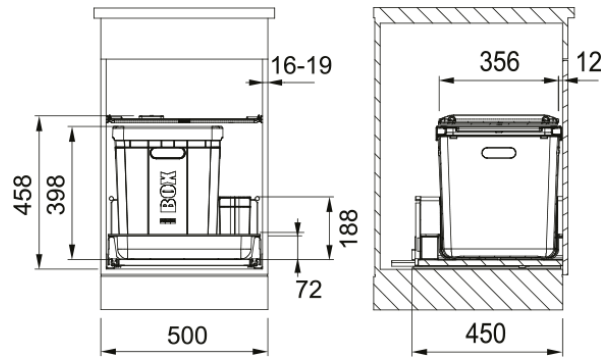

# Odpadkový koš 350-50 | 121.0307.554

## Instalace

Min. šířka skříňky ..... 50 cm

Typ instalace ..... Montáž do dna skříňky

## Specifikace produktu

Počet košů ..... 1.0

## Vlastnosti

Typy košů ..... 1 x 40l