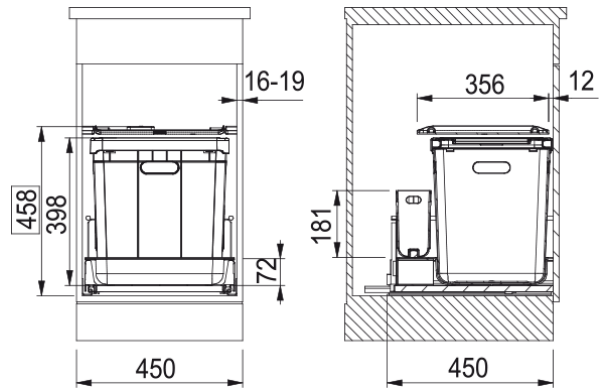

# Odpadkový koš 350-45 | 121.0307.553

## Instalace

Min. šířka skříňky ..... 45 cm

Typ instalace ..... Montáž do dna skříňky

## Specifikace produktu

Počet košů ..... 1.0

## Vlastnosti

Typy košů ..... 1 x 40l