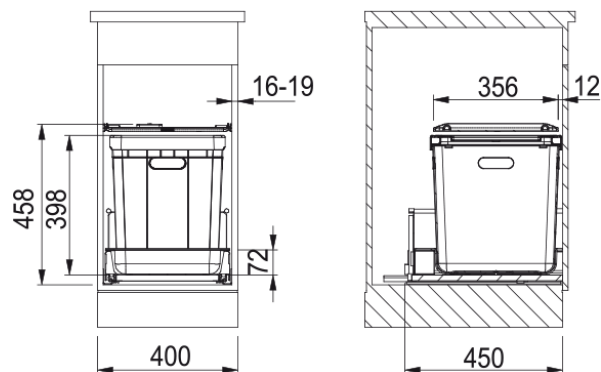

Odpadkový koš 350-40 | 121.0307.552

Informace o produktu

Typ produktu Odpadkový koš

Instalace

Min. šířka skříňky 40 cm

Typ instalace Montáž do dna skříňky

Specifikace produktu

Počet košů 1.0

Identifikace produktu

Produktová značka FRANKE

Produktová řada Mythos

Modelová řada Odpadkový koš 350

Vlastnosti

Typy košů 1 x 40l

Technical Data