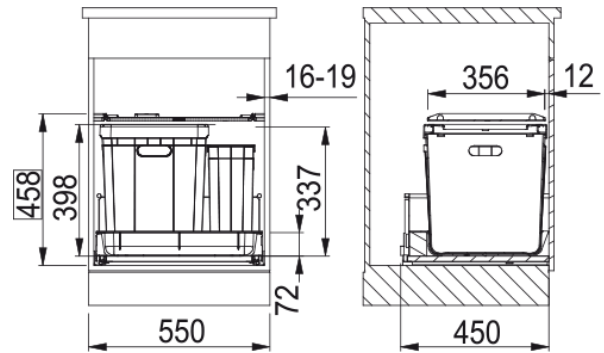

Odpadkový koš 350-60 VARIA | 121.0307.536

Informace o produktu

Typ produktu Odpadkový třídící systém

Instalace

Min. šířka skříňky 60 cm

Typ instalace Montáž do dna skříňky

Specifikace produktu

Počet košů 3.0

Identifikace produktu

Produktová značka FRANKE

Produktová řada Mythos

Modelová řada Odpadkový koš 350

Vlastnosti

Typy košů 2 x 35l + 1 x 13l

Technical Data