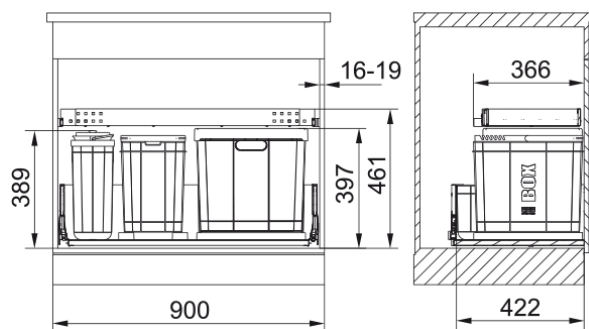

Odpadkový koš 350-90 COMPOSTA | 121.0307.528

Informace o produktu

Typ produktu

Odpadkový třídící systém

Instalace

Min. šířka skříňky

90 cm

Typ instalace

Montáž do dna skříňky

Specifikace produktu

Počet košů

3.0

Identifikace produktu

Produktová značka

FRANKE

Produktová řada

Mythos

Modelová řada

Odpadkový koš 350

Vlastnosti

Typy košů

1 x 35l + 1 x 21.5l + 1 x 13l

Technical Data