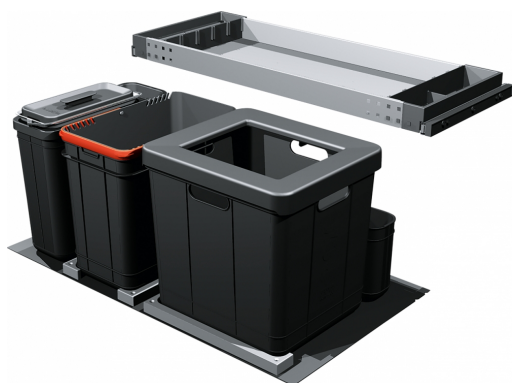

Odpadkový koš 350-90 COMPOSTA | 121.0307.528

Informace o produktu

Typ produktu

Odpadkový třídící systém

Instalace

Min. šířka skříňky

90 cm

Typ instalace

Montáž do dna skříňky

Specifikace produktu

Počet košů

3.0

Identifikace produktu

Produktová značka

FRANKE

Produktová řada

Mythos

Modelová řada

Odpadkový koš 350

Vlastnosti

Typy košů

1 x 35l + 1 x 21.5l + 1 x 13l

Technical Data