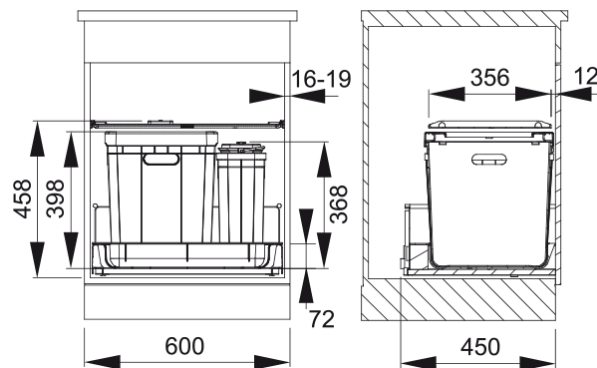

Odpadkový koš 350-60 COMPOSTA | 121.0307.526

Informace o produktu

Typ produktu

Odpadkový třídící systém

Instalace

Min. šířka skříňky

60 cm

Typ instalace

Montáž do dna skříňky

Specifikace produktu

Počet košů

2.0

Identifikace produktu

Produktová značka

FRANKE

Produktová řada

Mythos

Modelová řada

Odpadkový koš 350

Vlastnosti

Typy košů

1 x 35l + 1 x 13l

Technical Data