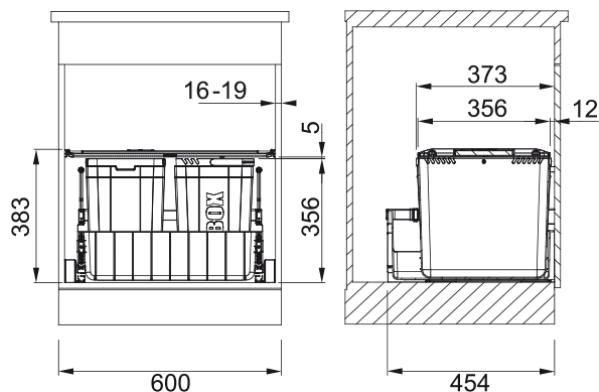

Odpadkový koš 300-60 | 121.0150.146

Informace o produktu

Typ produktu

Odpadkový třídící systém

Instalace

Min. šířka skříňky

60 cm

Typ instalace

Montáž do dna skříňky

Specifikace produktu

Počet košů

3.0

Identifikace produktu

Produktová značka

FRANKE

Produktová řada

Mythos

Modelová řada

Odpadkový koš 300

Vlastnosti

Typy košů

1 x 21.5l + 2 x 9.25l

Technical Data