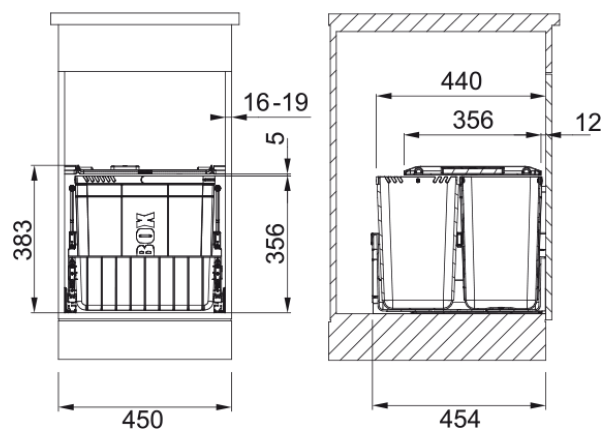

Odpadkový koš 300-45 | 121.0150.145

Informace o produktu

Typ produktu

Odpadkový třídící systém

Instalace

Min. šířka skříňky

45 cm

Typ instalace

Montáž do dna skříňky

Specifikace produktu

Počet košů

3.0

Identifikace produktu

Produktová značka

FRANKE

Produktová řada

Mythos

Modelová řada

Odpadkový koš 300

Vlastnosti

Typy košů

1 x 21.5l + 2 x 9.25l

Technical Data