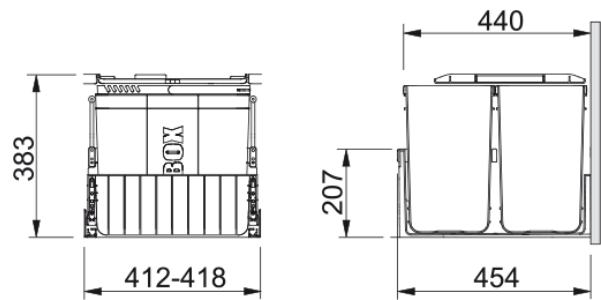

Odpadkový koš 300-45 | 121.0150.144

Informace o produktu

Typ produktu Odpadkový třídící systém

Instalace

Min. šířka skříňky 45 cm

Typ instalace Montáž do dna skříňky

Specifikace produktu

Počet košů 2.0

Identifikace produktu

Produktová značka FRANKE

Produktová řada Mythos

Modelová řada Odpadkový koš 300

Vlastnosti

Typy košů 2 x 21.5l

Technical Data