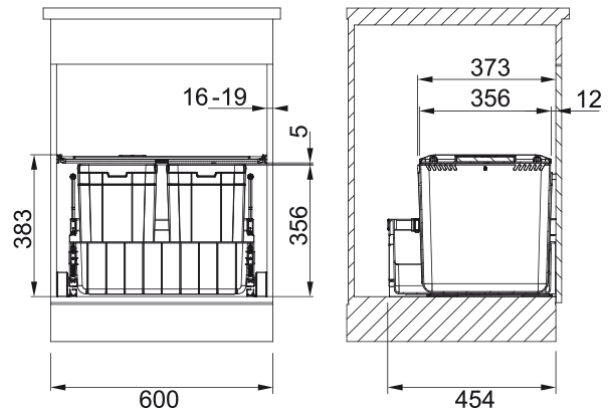

Odpadkový koš 300-60 | 121.0150.143

Informace o produktu

Typ produktu Odpadkový třídící systém

Instalace

Min. šířka skříňky 60 cm

Typ instalace Montáž do dna skříňky

Specifikace produktu

Počet košů 2.0

Identifikace produktu

Produktová značka FRANKE

Produktová řada Mythos

Modelová řada Odpadkový koš 300

Vlastnosti

Typy košů 2 x 21.5l

Technical Data