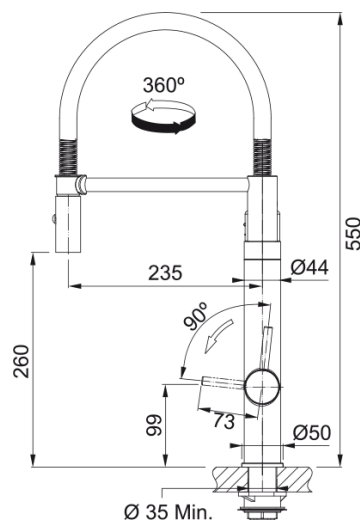

Vital Tap Sprcha/Proud Chrom/Gun Metal | 120.0621.230

Informace o produktu

Typ výtoku	Ramínko oblé s pružinou
Barva	Chrom/Gun Metal
Materiál	Mosaz
Materiál sprchové hadice	Kov
Materiál sprchy	Mosaz

Rozměry

Průměr otvoru pro baterii	35 mm
Rozměr kartuše	35 mm

Instalace

Typ uchycení	Upevňovací matice
Připojovací hadičky	3/8"
Délka připojovacích hadiček	600 mm

Specifikace produktu

Tlak	Vysoký tlak
Typ	Na pružině: Sprcha/Proud
Typ ovládání baterie	Dvě ovládací páčky na straně
Otočná	360°

Identifikace produktu

Produktová značka	FRANKE
Produktová řada	Mythos
Modelová řada	VITAL

Vlastnosti

Úspora vody	Ne
Typ perlátoru	Honeycomb
Typ multifunkčního systému	Filtrace vody

Technical Data