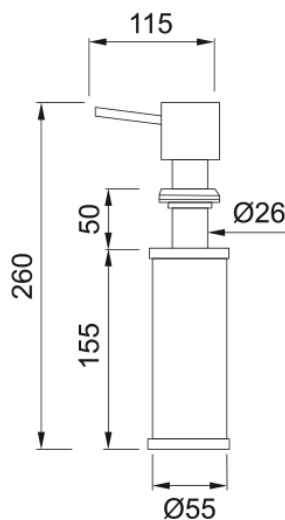

Dávkovač saponátu FD 300 Chrom | 119.0085.067

Informace o produktu

Materiál	Mosaz
Barva	Chrom
Podkategorie	Dávkovač saponátu

Identifikace produktu

Produktová řada	Žádná
Modelová řada	Matrix

Technical Data